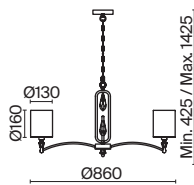

АРТИКУЛ

(1) **FR1007PL-12BS**

(2) **FR1007PL-08BS**

(3) **FR1007PL-07BS**

(4) **FR1007PL-05BS**