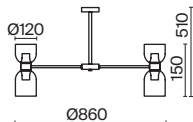

АРТИКУЛ

(9) **FR5203PL-16CH**

(10) **FR5203PL-10CH**

(11) **FR5203PL-01CH**

(12) **FR5203WL-02CH**