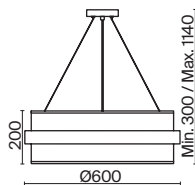

АРТИКУЛ

(1) **FR5367PL-06BS**

(2) **FR5367PL-03BS**

(3) **FR5367PL-01BS**