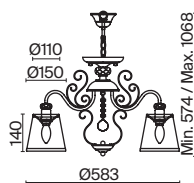

Driana

(4)

ЦВЕТ

АРТИКУЛ

(4) **FR2405-PL-03-BZ**

(5) **FR2405-TL-01-BZ**

(6) **FR2405-WL-01-BZ**

БРОНЗА АНТИК

💡 3 × E14 40Вт

✓ 2427, 7065
7134, 7045

БРОНЗА АНТИК

💡 1 × E14 40Вт

✓ 2427, 7065
7134, 7045

БРОНЗА АНТИК

💡 1 × E14 40Вт

✓ 2427, 7065
7134, 7045