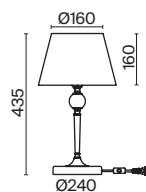

АРТИКУЛ

(5) **FR5190WL-01BS**

(6) **FR5190TL-01BS**

(7) **FR5190FL-01BS**