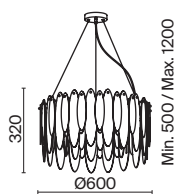

(1)

(2)

(3)

ЦВЕТ

АРТИКУЛ

(1) **FR5217PL-08FG**

ФРАНЦУЗСКОЕ ЗОЛОТО
 ⚡ 8 × E14 60Вт

(2) **FR5217PL-05FG**