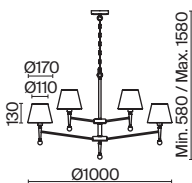

АРТИКУЛ

(15) **FR2190PL-12N**

(16) **FR2190PL-07N**

(17) **FR2190PL-05N**

(18) **FR2190PL-05N1**