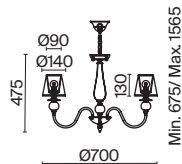

АРТИКУЛ

(1) **FR2685PL-07BZ**

(2) **FR2685PL-05BZ**

(3) **FR2685WL-01BZ**