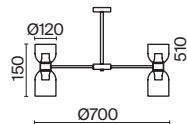

АРТИКУЛ

(5) **FR5203PL-16CH1**

(6) **FR5203PL-10CH1**

(7) **FR5203PL-01CH1**

(8) **FR5203WL-02CH1**