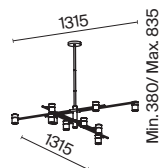

Enzo

(1)

(2)

ЦВЕТ

B

АРТИКУЛ

(1) **FR5201PL-10B**

ЧЕРНЫЙ
10 × GU10 35Вт
2425, 7056
7061, 7073

(2) **FR5201PL-06B**

ЧЕРНЫЙ
6 × GU10 35Вт
2425, 7056
7061, 7073