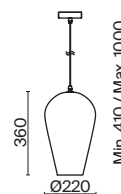

АРТИКУЛ

(3) **FR5188PL-01B1**