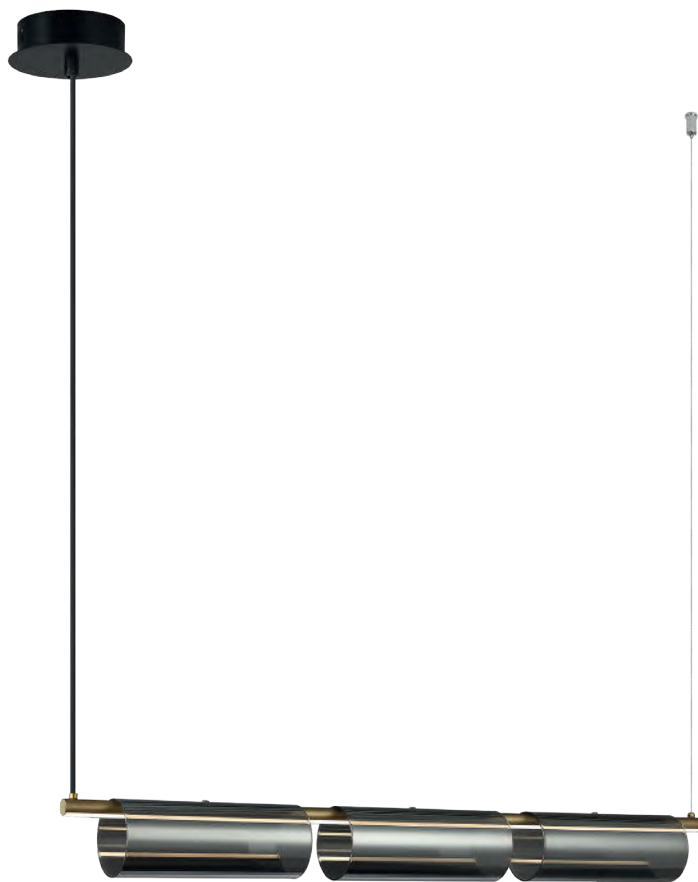

Stick

(1)

ЦВЕТ

B

АРТИКУЛ

(1) *FR5395PL-L12B

ЧЕРНЫЙ
12Вт - лм
t° 3000K
>80Ra 180°

* Полные характеристики
смотрите на сайте