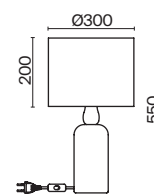

Forest

(1)

(2)

ЦВЕТ

W

АРТИКУЛ

(1) **FR5326TL-01W**

(2) **FR5326TL-01W1**

БЕЛЫЙ

💡 1 × E27 60Вт

▼ 2427, 7065
7134, 7045

БЕЛЫЙ

💡 1 × E27 60Вт

▼ 2427, 7065
7134, 7045