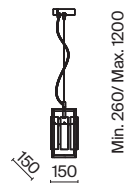

АРТИКУЛ

(4) **FR5166PL-06BS**

(5) **FR5166PL-01BS**

(6) **FR5166WL-01BS**