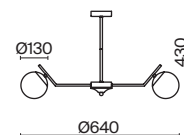

Moonrock

(1)

(2)

ЦВЕТ

BS

АРТИКУЛ

(1) **FR5173PL-08BS**

(2) **FR5173PL-06BS**

ЛАТУНЬ
⚡ 8 × E27 60Вт

ЛАТУНЬ
⚡ 6 × E27 60Вт