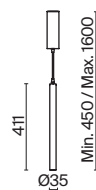

ЦВЕТ

АРТИКУЛ

(1) **FR5168PL-L3B**

(2) **FR5168PL-L3CH**

(3) **FR5168PL-L3G**

(4) **FR5168PL-L3W**