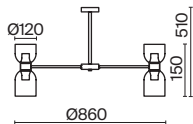

АРТИКУЛ

(1) **FR5203PL-16BS**

(2) **FR5203PL-10BS**

(3) **FR5203PL-01BS**

(4) **FR5203WL-02BS**