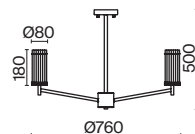

Manisa

(1)

(2)

(3)

ЦВЕТ

N

АРТИКУЛ

(1) FR5036PL-08N

(2) FR5036PL-05N

(3) FR5036WL-01N

НИКЕЛЬ
⚡ 8 × E14 60Вт
▼ 2427, 7065
7134, 7045

НИКЕЛЬ
⚡ 5 × E14 60Вт
▼ 2427, 7065
7134, 7045

НИКЕЛЬ
⚡ 1 × E14 60Вт
▼ 2427, 7065
7134, 7045