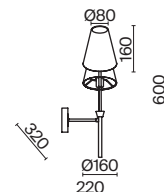

(3) **FR5370WL-02B**

ЧЕРНЫЙ
⚡ 2 × E14 MAX 40Вт