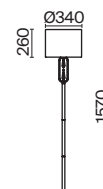

АРТИКУЛ

(5) **FR1007WL-01BS**

(6) **FR1007TL-01BS**

(7) **FR1007FL-01BS**