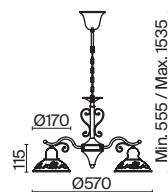

АРТИКУЛ

(1) **FR2566-PL-05-WG**

(2) **FR2566-PL-03-WG**

(3) **FR2566-PL-33-WG**