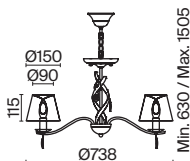

Monique

ЦВЕТ

АРТИКУЛ

(1) **FR2001PL-07G**

(2) **FR2001PL-05G**

(3) **FR2001WL-01G**

МАТОВОЕ ЗОЛОТО

💡 7 × E14 40Вт

▼ 2427, 7065
7134, 7045

МАТОВОЕ ЗОЛОТО

💡 5 × E14 40Вт

▼ 2427, 7065
7134, 7045

МАТОВОЕ ЗОЛОТО

💡 1 × E14 40Вт

▼ 2427, 7065
7134, 7045