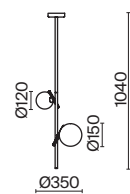

Blossom

(1)

(2)

(4)

ЦВЕТ

АРТИКУЛ

(1) **FR5259PL-06BS**

(2) **FR5259PL-04BS**

(3) **FR5259PL-02BS**

(4) **FR5259WL-01BS**

ЛАТУНЬ

💡 6 × G9 25Вт

ЛАТУНЬ

💡 4 × G9 25Вт

ЛАТУНЬ

💡 2 × G9 25Вт

ЛАТУНЬ

💡 1 × G9 25Вт