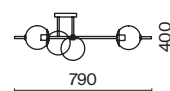

Damask

(1)

(2)

(3)

ЦВЕТ

АРТИКУЛ

(1) FR5205PL-08BS

(2) FR5205PL-06BS

(3) FR5205WL-01BS

ЛАТУНЬ
⚡ 8 × E27 60Вт
▼ 7029, 7024
7139, 7053

ЛАТУНЬ
⚡ 6 × E27 60Вт
▼ 7029, 7024
7139, 7053

ЛАТУНЬ
⚡ 1 × E27 60Вт
▼ 7029, 7024
7139, 7053