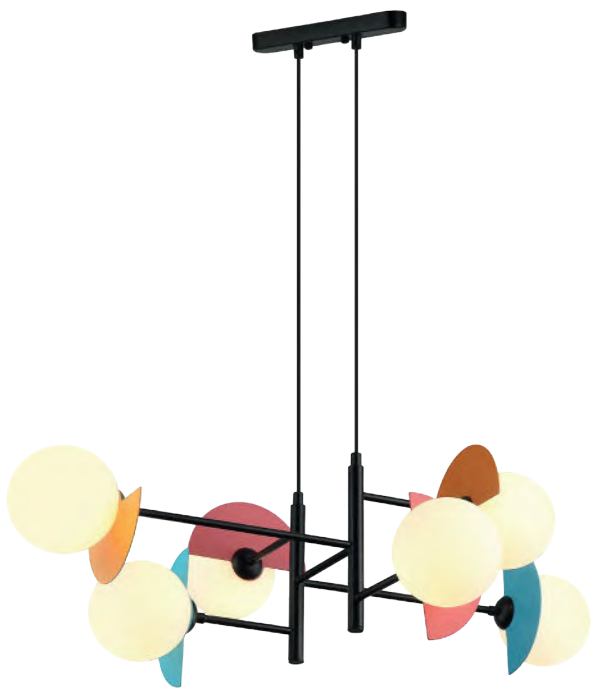

Sepia

(1)

(2)

ЦВЕТ

АРТИКУЛ

(1) **FR5391PL-06CFL**

(2) **FR5391PL-04CFL**

(3) **FR5391PL-03CFL**

РАЗНОЦВЕТНЫЙ
⚡ 6 × G9 25Вт

РАЗНОЦВЕТНЫЙ
⚡ 4 × G9 25Вт

РАЗНОЦВЕТНЫЙ
⚡ 3 × G9 25Вт