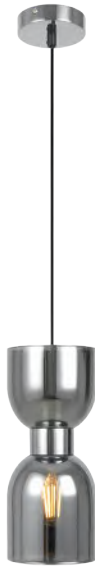

Savia

(6)

(7)

(8)

ЦВЕТ

CH

АРТИКУЛ

(5) **FR5203PL-16CH1**

(6) **FR5203PL-10CH1**

(7) **FR5203PL-01CH1**

(8) **FR5203WL-02CH1**

XPOM
16 × E27 60Вт
2429, 7155
7053, 7102

XPOM
10 × E27 60Вт
2429, 7155
7053, 7102

XPOM
1 × E27 60Вт
2429, 7155
7053, 7102

XPOM
2 × E27 60Вт
2429, 7155
7053, 7102