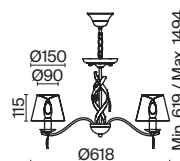

Monique

ЦВЕТ

АРТИКУЛ

(1) **FR2001PL-07G**

(2) **FR2001PL-05G**

(3) **FR2001WL-01G**

МАТОВОЕ ЗОЛОТО

💡 7 × E14 40Вт

▼ 2427, 7065
7134, 7045

МАТОВОЕ ЗОЛОТО

💡 5 × E14 40Вт

▼ 2427, 7065
7134, 7045

МАТОВОЕ ЗОЛОТО

💡 1 × E14 40Вт

▼ 2427, 7065
7134, 7045