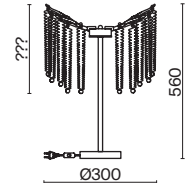

АРТИКУЛ

(1) **FR1010CL-08G**

(2) **FR1010CL-06G**

(3) **FR1010PL-01G**

(4) **FR1010TL-03G**