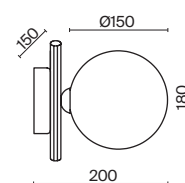

Blossom

(1)

(2)

(4)

ЦВЕТ

АРТИКУЛ

(1) **FR5259PL-06BS**

(2) **FR5259PL-04BS**

(3) **FR5259PL-02BS**

(4) **FR5259WL-01BS**

ЛАТУНЬ

💡 6 × G9 25Вт

ЛАТУНЬ

💡 4 × G9 25Вт

ЛАТУНЬ

💡 2 × G9 25Вт

ЛАТУНЬ

💡 1 × G9 25Вт