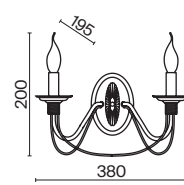

Velia

(6)

ЦВЕТ

АРТИКУЛ

(4) **FR2046-PL-08-WG**

(5) **FR2046-PL-06-WG**

(6) **FR2046-WL-02-WG**

БЕЛЫЙ С ЗОЛОТОМ

💡 8 × E14 60Вт

✓ 7018, 7026
7025, 7133

БЕЛЫЙ С ЗОЛОТОМ

💡 6 × E14 60Вт

✓ 7018, 7026
7025, 7133

БЕЛЫЙ С ЗОЛОТОМ

💡 2 × E14 60Вт

✓ 7018, 7026
7025, 7133