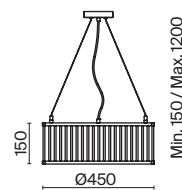

АРТИКУЛ

(1) FR5053PL-08BS

(2) FR5053PL-06BS

(3) FR5053WL-02BS