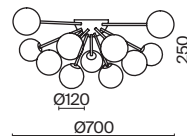

Alexis

(1)

(2)

ЦВЕТ

MG

АРТИКУЛ

(1) **FR5120CL-12G**

МАТОВОЕ ЗОЛОТО

💡 12 × G9 40Вт

▼ 7039, 7038
7037, 7124

(2) **FR5120CL-09G**

МАТОВОЕ ЗОЛОТО

💡 9 × G9 40Вт

▼ 7039, 7038
7037, 7124