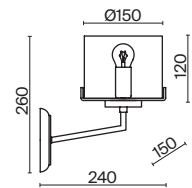

Материал арматуры – металл. Цвет – матовое золото.
Плафоны оригинальной формы из янтарного стекла. Компактные размеры.
Источник света – лампа с цоколем E14.

Karen

(1)

(2)

(3)

ЦВЕТ

АРТИКУЛ

(1) FR5096PL-08CH