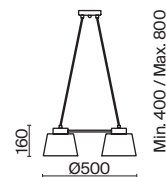

(3) **FR5004PL-03CH**

АРТИКУЛ