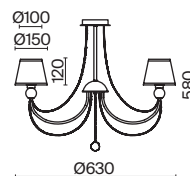

(2)

ЦВЕТ

АРТИКУЛ

(1) **FR5661-PL-05-CH**

XPOM
⚡ 5 × E14 40Вт
▼ 2427, 7065
7134, 7045