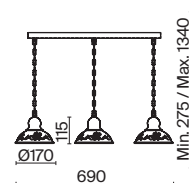

АРТИКУЛ

(1) **FR2566-PL-05-WG**

(2) **FR2566-PL-03-WG**

(3) **FR2566-PL-33-WG**