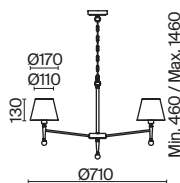

АРТИКУЛ

(15) **FR2190PL-12N**

(16) **FR2190PL-07N**

(17) **FR2190PL-05N**

(18) **FR2190PL-05N1**