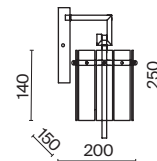

АРТИКУЛ

(4) **FR5166PL-06BS**

(5) **FR5166PL-01BS**

(6) **FR5166WL-01BS**