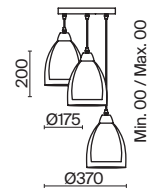

АРТИКУЛ

(1) **FR5375PL-03CH**

(2) **FR5375PL-03CH1**

(3) **FR5375PL-03CH2**