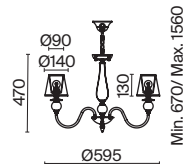

АРТИКУЛ

(1) **FR2685PL-07BZ**

(2) **FR2685PL-05BZ**

(3) **FR2685WL-01BZ**