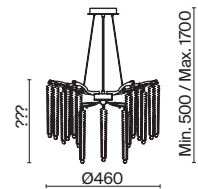

АРТИКУЛ

(5) **FR1010PL-10G**

(6) **FR1010PL-10G1**

(7) **FR1010PL-08G**

(8) **FR1010PL-06G**