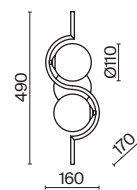

Harmonie

(1)

(2)

ЦВЕТ

АРТИКУЛ

(1) **FR5124PL-02BS**

(2) **FR5124WL-02BS**

ЛАТУНЬ

💡 2 × G9 25Вт

▼ 7029, 7024
7139, 7053

ЛАТУНЬ

💡 2 × G9 25Вт

▼ 7029, 7024
7139, 7053