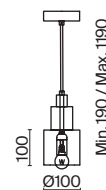

Moke

(1)

ЦВЕТ

GR

АРТИКУЛ

(1) **FR4006PL-01BS**

СЕРЫЙ
 1 × E14 40Вт
 2427, 7065
 7134, 7045

Материал арматуры – металл. Цвет – серый.
Плафон из прозрачного стекла с глянцевым латунным декором сверху.
Источник света – лампа с цоколем E14.