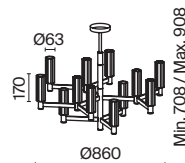

АРТИКУЛ

(1) FR5167PL-12BS

(2) FR5167PL-09BS

(3) FR5167PL-06BS