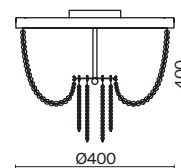

Ornament

(1)

(2)

ЦВЕТ

АРТИКУЛ

(1) **FR1008CL-06BS**

(2) **FR1008CL-04BS**

ЛАТУНЬ
⚡ 6 × E14 60Вт
▼ 2427, 7065
7134, 7045

ЛАТУНЬ
⚡ 4 × E14 60Вт
▼ 2427, 7065
7134, 7045