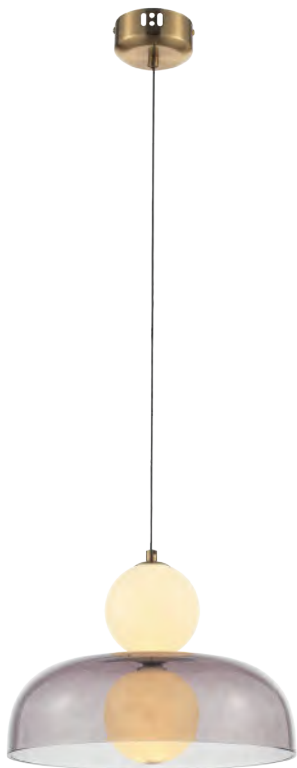

Frisky

(1)

(2)

ЦВЕТ

АРТИКУЛ

(1) **FR5385PL-L17B**

(2) **FR5385PL-L17W**

ЛАТУНЬ
⚡ 17Вт 1200лм
t° 3000К
>80Ra 180°

ЛАТУНЬ
⚡ 17Вт 1200лм
t° 3000К
>80Ra 180°