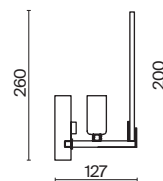

(2)

ЦВЕТ

BS

АРТИКУЛ