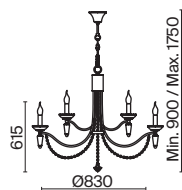

АРТИКУЛ

(1) **FR2009PL-12G**

(2) **FR2009PL-07G**

(3) **FR2009PL-05G**

(4) **FR2009WL-01G**