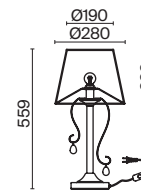

АРТИКУЛ

(7)FR2020-WL-01-BZ

(8)FR2020-TL-01-BZ

(9)FR2020-FL-01-BZ

БРОНЗА
1 × E14 40Вт
2427, 7065
7134, 7045

БРОНЗА
1 × E14 40Вт
2427, 7065
7134, 7045

БРОНЗА
1 × E14 40Вт
2427, 7065
7134, 7045