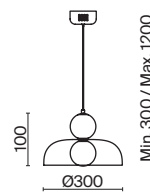

Frisky

(1)

(2)

ЦВЕТ

АРТИКУЛ

(1) **FR5385PL-L17B**

(2) **FR5385PL-L17W**

ЛАТУНЬ
⚡ 17Вт 1200лм
t° 3000К
>80Ra 180°

ЛАТУНЬ
⚡ 17Вт 1200лм
t° 3000К
>80Ra 180°