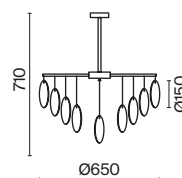

АРТИКУЛ

(1) **FR5104PL-08BS**

(2) **FR5104PL-06BS**

(3) **FR5104WL-02BS**