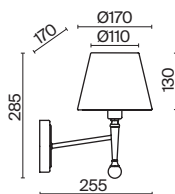

АРТИКУЛ

(5) **FR5190WL-01BS**

(6) **FR5190TL-01BS**

(7) **FR5190FL-01BS**