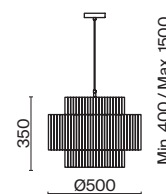

AvaGarden

(1)

(2)

ЦВЕТ

АРТИКУЛ

(1) **FR5249PL-03BG**

(2) **FR5249PL-03BG1**

ЧЕРНЫЙ
3 × E27 40Вт

ЧЕРНЫЙ
3 × E27 40Вт