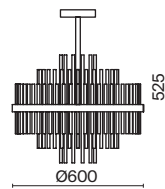

ЦВЕТ

АРТИКУЛ