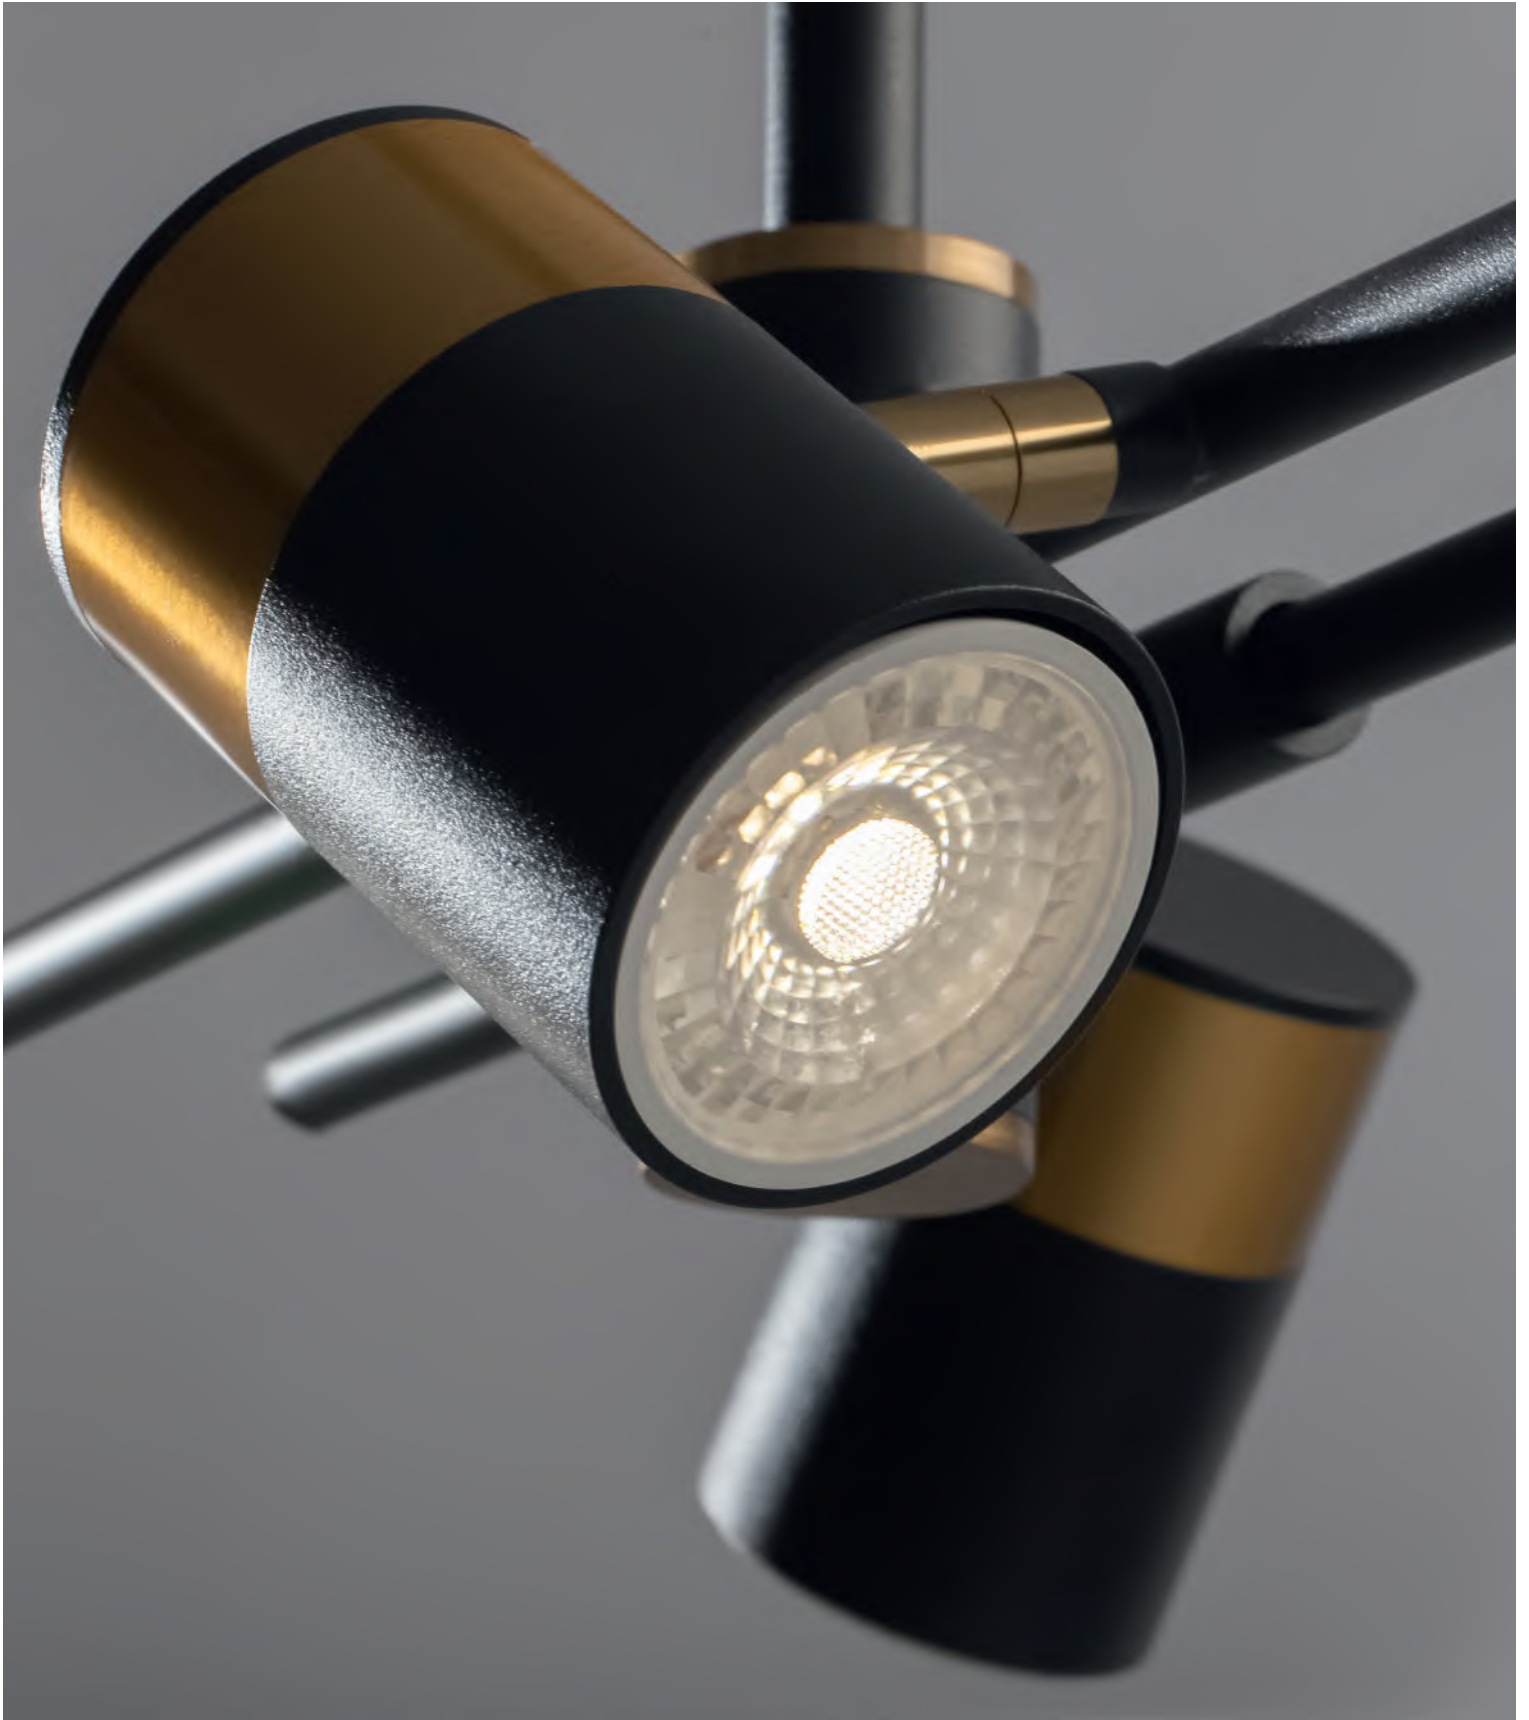

Арматура и плафоны из металла. Черный цвет дополнен латунной окантовкой. Поворотные плафоны и арматура позволяют видоизменять композицию и регулировать направление светового потока. Источник света – лампа GU10.