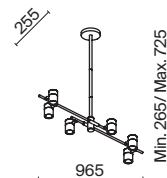

Enzo

(1)

(2)

ЦВЕТ

B

АРТИКУЛ

(1) **FR5201PL-10B**

ЧЕРНЫЙ
10 × GU10 35Вт
2425, 7056
7061, 7073

(2) **FR5201PL-06B**

ЧЕРНЫЙ
6 × GU10 35Вт
2425, 7056
7061, 7073