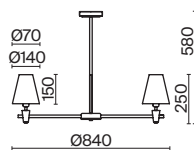

АРТИКУЛ

(1) **FR5371CL-07BS**

(2) **FR5371CL-05BS**

(3) **FR5371WL-01BS**