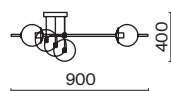

Damask

(1)

(2)

(3)

ЦВЕТ

АРТИКУЛ

(1) FR5205PL-08BS

(2) FR5205PL-06BS

(3) FR5205WL-01BS

ЛАТУНЬ
⚡ 8 × E27 60Вт
▼ 7029, 7024
7139, 7053

ЛАТУНЬ
⚡ 6 × E27 60Вт
▼ 7029, 7024
7139, 7053

ЛАТУНЬ
⚡ 1 × E27 60Вт
▼ 7029, 7024
7139, 7053