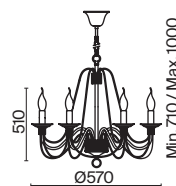

Velia

(1)

(2)

(3)

ЦВЕТ

BR

АРТИКУЛ

(1) FR2046-PL-08-BR

(2) FR2046-PL-06-BR

(3) FR2046-WL-02-BR

КОРИЧНЕВЫЙ

💡 8 × E14 60Вт

✓ 7018, 7026
7025, 7133

КОРИЧНЕВЫЙ

💡 6 × E14 60Вт

✓ 7018, 7026
7025, 7133

КОРИЧНЕВЫЙ

💡 2 × E14 60Вт

✓ 7018, 7026
7025, 7133