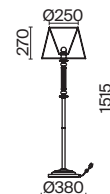

Ksenia

(1)

ЦВЕТ

АРТИКУЛ

(1) **FR2539CL-06G**

(2) **FR2539WL-01G**

(3) **FR2539TL-01G**

(4) **FR2539FL-01G**

МАТОВОЕ ЗОЛОТО

💡 6 × E14 40Вт

✓ 2427, 7065
7134, 7045

МАТОВОЕ ЗОЛОТО

💡 1 × E14 40Вт

✓ 2427, 7065
7134, 7045

МАТОВОЕ ЗОЛОТО

💡 1 × E14 40Вт

✓ 2427, 7065
7134, 7045

МАТОВОЕ ЗОЛОТО

💡 1 × E27 40Вт

✓ 2429, 7053
7155, 7076