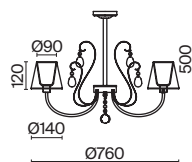

Vanda

ЦВЕТ

АРТИКУЛ

(1) **FR2030CL-07G**

(2) **FR2030CL-05G**

(3) **FR2030WL-02G**

МАТОВОЕ ЗОЛОТО

💡 7 × E14 40Вт

✓ 2427, 7065
7134, 7045

МАТОВОЕ ЗОЛОТО

💡 5 × E14 40Вт

✓ 2427, 7065
7134, 7045

МАТОВОЕ ЗОЛОТО

💡 1 × E14 40Вт

✓ 2427, 7065
7134, 7045