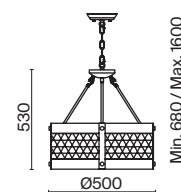

АРТИКУЛ

(1) **FR4561-PL-05-B**