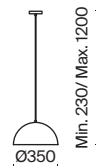

Eleon

(5)

(6)

ЦВЕТ

АРТИКУЛ

(5) **FR5218PL-01N**

НИКЕЛЬ
1 × E27 60Вт
2429, 7155
7053, 7102

(6) **FR5218TL-02N**

НИКЕЛЬ
1 × E14 60Вт
2427, 7065
7134, 7045