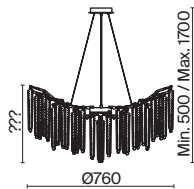

АРТИКУЛ

(5) **FR1010PL-10G**

(6) **FR1010PL-10G1**

(7) **FR1010PL-08G**

(8) **FR1010PL-06G**