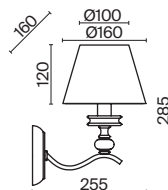

АРТИКУЛ

(1) **FR2016PL-08BZ**

(2) **FR2016PL-05BZ**

(3) **FR2016WL-01BZ**

(4) **FR2016TL-01BZ**