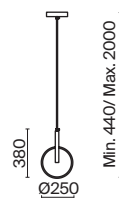

Nova

(1)

(2)

ЦВЕТ

АРТИКУЛ

(1) **FR6002PL-L15BS**

(2) **FR6002PL-L15CH**

ЛАТУНЬ

15Вт 1150 лм

t° 4000K
>80Ra 120°

ХРОМ

15Вт 1150 лм

t° 4000K
>80Ra 120°