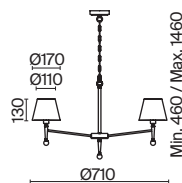

ЛАТУНЬ
 1 × E14 MAX 40 Вт

Rosemary

(1)

(2)

(3)

(4)

ЦВЕТ

АРТИКУЛ