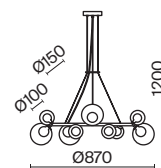

(1) **FR5139PL-14MG**

(2) **FR5139PL-10MG**

МАТОВОЕ ЗОЛОТО

МАТОВОЕ ЗОЛОТО

14 × G9 40Вт

10 × G9 40Вт

7039, 7038
7037, 7124

7039, 7038
7037, 7124