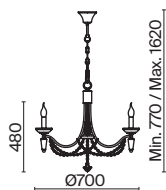

АРТИКУЛ

(1) **FR2009PL-12G**

(2) **FR2009PL-07G**

(3) **FR2009PL-05G**

(4) **FR2009WL-01G**