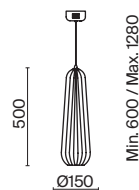

Артикул

(1) FR5384PL-L11R

(2) FR5384PL-L5BL

(3) FR5384PL-L13GN