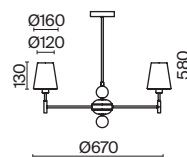

Soho

(1)

(2)

ЦВЕТ

АРТИКУЛ

(1) **FR2028PL-05N**

(2) **FR2028WL-01N**

НИКЕЛЬ

НИКЕЛЬ

💡 5 × E14 40Вт

💡 1 × E14 40Вт

⚡ 2427, 7065

⚡ 2427, 7065

7134, 7045

7134, 7045