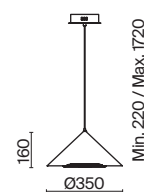

АРТИКУЛ

(1) *FR5397PL-L3B

(2) *FR5397PL-L3W