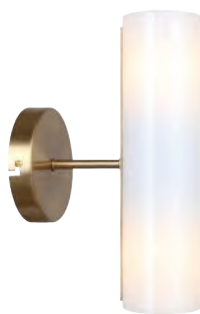

💡 13 × E27 60Вт

XPOM

💡 19 × E27 60Вт

Fiore

(1)

(2)

(3)

ЦВЕТ