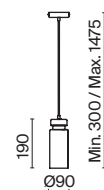

Come

(1)

(2)

ЦВЕТ

АРТИКУЛ

(1) **FR8011PL-01N**

(2) **FR8011PL-01GB**

НИКЕЛЬ

ЧЕРНЫЙ С ЗОЛОТОМ

1 × E14 40Вт

1 × E14 40Вт

2427, 7065

2427, 7065

7134, 7045

7134, 7045