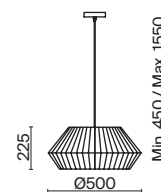

Lounge Garden

(1)

(2)

ЦВЕТ

АРТИКУЛ

(1) **FR5247PL-01BG1**

(2) **FR5248PL-01BG**

ЧЕРНЫЙ
 1 × E27 40Вт