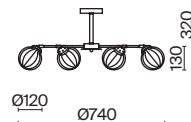

Daisy

(1)

ЦВЕТ

АРТИКУЛ

(1) **FR5041PL-06BS**

ЛАТУНЬ
⚡ 6 × E14 40Вт