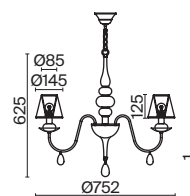

(1) **FR5756-PL-06-W**

(2) **FR5756-WL-01-W**

БЕЛЫЙ

💡 6 × E14 40Вт

▼ 2427, 7065
7134, 7045

БЕЛЫЙ

💡 1 × E14 40Вт

▼ 2427, 7065
7134, 7045