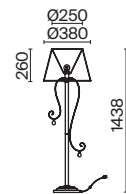

АРТИКУЛ

(7)FR2020-WL-01-BZ

(8)FR2020-TL-01-BZ

(9)FR2020-FL-01-BZ

БРОНЗА
1 × E14 40Вт
2427, 7065
7134, 7045

БРОНЗА
1 × E14 40Вт
2427, 7065
7134, 7045

БРОНЗА
1 × E14 40Вт
2427, 7065
7134, 7045