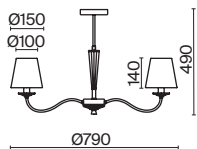

АРТИКУЛ

(1) **FR2027PL-07N**

(2) **FR2027PL-05N**

(3) **FR2027WL-01N**

(4) **FR2027TL-01N**