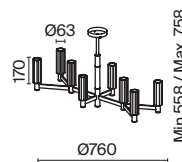

АРТИКУЛ

(4) **FR5167PL-08BS**

(5) **FR5167WL-02BS**

(6) **FR5167WL-01BS**