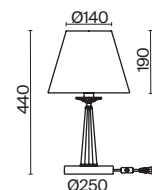

АРТИКУЛ

(1) **FR2027PL-07N**

(2) **FR2027PL-05N**

(3) **FR2027WL-01N**

(4) **FR2027TL-01N**