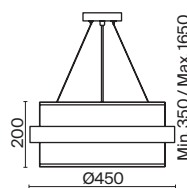

Bride

(4)

(5)

ЦВЕТ

АРТИКУЛ

(4) **FR5367CL-03BS**

(5) **FR5367WL-02BS**

ЛАТУНЬ
⚡ 3 × E14 MAX 40 Вт

ЛАТУНЬ
⚡ 2 × E14 MAX 40 Вт