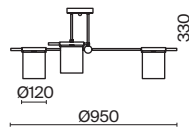

Артикул

(1) **FR5377CL-08B**

(2) **FR5377CL-06B**

(3) **FR5377CL-04B**

(4) **FR5377WL-01B**