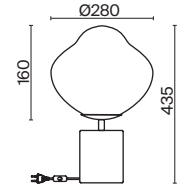

(6) **FR5378TL-01SM**