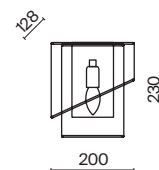

АРТИКУЛ

(1) **FR5171PL-08BS**

(2) **FR5171PL-06BS**

(3) **FR5171WL-01BS**