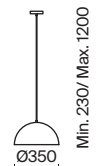

Eleon

(3)

(4)

ЦВЕТ

B

АРТИКУЛ

(3) **FR5218PL-01B1**

(4) **FR5218TL-02B1**

ЧЕРНЫЙ

💡 1 × E27 60Вт

⚡ 2429, 7155
7053, 7102

ЧЕРНЫЙ

💡 1 × E14 60Вт

⚡ 2427, 7065
7134, 7045