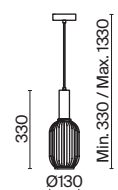

АРТИКУЛ

(1) **FR8012PL-01AM**

(2) **FR8013PL-01AM**