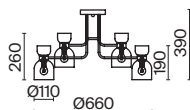

Isla

(1)

(2)

(3)

ЦВЕТ

АРТИКУЛ

(1) **FR5094PL-08G**

(2) **FR5094PL-05G**

(3) **FR5094WL-01G**

МАТОВОЕ ЗОЛОТО

💡 8 × E14 40Вт

✓ 2427, 7065
7134, 7045

МАТОВОЕ ЗОЛОТО

💡 5 × E14 40Вт

✓ 2427, 7065
7134, 7045

МАТОВОЕ ЗОЛОТО

💡 1 × E14 40Вт

✓ 2427, 7065
7134, 7045