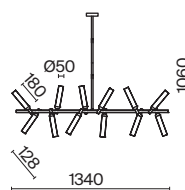

Borgy

(6)

ЦВЕТ

АРТИКУЛ

(5) **FR5379PL-12G**

(6) **FR5379WL-02G**

ЗОЛОТО
⚡ 12 × G9 28Вт

ЗОЛОТО
⚡ 2 × G9 28Вт