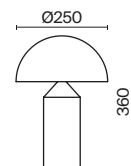

Eleon

(5)

(6)

ЦВЕТ

АРТИКУЛ

(5) **FR5218PL-01N**

НИКЕЛЬ
1 × E27 60Вт
2429, 7155
7053, 7102

(6) **FR5218TL-02N**

НИКЕЛЬ
1 × E14 60Вт
2427, 7065
7134, 7045