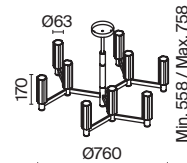

АРТИКУЛ

(1) FR5167PL-12BS

(2) FR5167PL-09BS

(3) FR5167PL-06BS