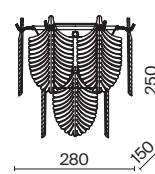

АРТИКУЛ

(1) **FR5143PL-09G**

(2) **FR5143PL-07G**

(3) **FR5143WL-01G**