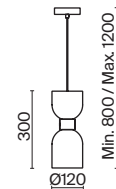

АРТИКУЛ

(5) **FR5203PL-16CH1**

(6) **FR5203PL-10CH1**

(7) **FR5203PL-01CH1**

(8) **FR5203WL-02CH1**