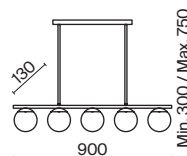

Zing

(1)

(2)

ЦВЕТ

АРТИКУЛ

(1) **FR5199PL-05B**

(2) **FR5199PL-05BS**

ЧЕРНЫЙ

ЛАТУНЬ

💡 5 × E27 60Вт

💡 5 × E27 60Вт

▼ 7029, 7024

▼ 7029, 7024

7139, 7053

7139, 7053