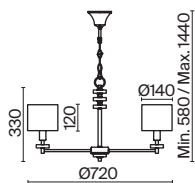

АРТИКУЛ

(1) **FR5015PL-08G**

(2) **FR5015PL-05G**

(3) **FR5015WL-01G**

(4) **FR5015TL-01G**