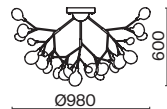

АРТИКУЛ

(1) **FR5049PL-27W**

(2) **FR5049CL-36W1**

(3) **FR5049CL-27W2**

(4) **FR5049CL-27W1**