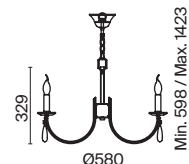

(10) FR1006PL-06N