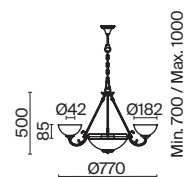

Herbert

(4)

(5)

ЦВЕТ

BZ

АРТИКУЛ

(4) FR2012-PL-03-BZ

(5) FR2012-PL-06-BZ

БРОНЗА

3 × E27 60Вт

2429, 7155
7053, 7102

БРОНЗА

6 × E27 60Вт

2429, 7155
7053, 7102