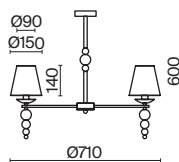

НИКЕЛЬ
 ⚡ 1 × E27 60Вт
 ▼ 2429, 7053
 7155, 7076

Side

(1)

(2)

(3)

(4)

ЦВЕТ

АРТИКУЛ