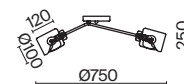

(1) **FR5095CL-08G**

(2) **FR5095CL-06G**

МАТОВОЕ ЗОЛОТО

МАТОВОЕ ЗОЛОТО

8 × E14 40Вт

6 × E14 40Вт

2427, 7065

2427, 7065

7134, 7045

7134, 7045