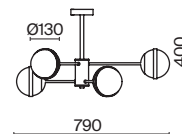

АРТИКУЛ

(1) **FR5204PL-08BS**

(2) **FR5204PL-06BS**

(3) **FR5204WL-01BS**