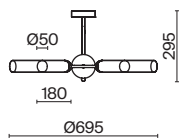

АРТИКУЛ

(1) **FR5379CL-06G**

(2) **FR5379PL-11G**

(3) **FR5379PL-10G**

(4) **FR5379PL-08G**