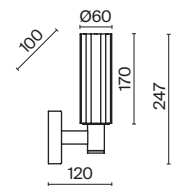

АРТИКУЛ

(4) **FR5167PL-08BS**

(5) **FR5167WL-02BS**

(6) **FR5167WL-01BS**