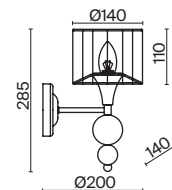

АРТИКУЛ

(1) **FR5093PL-05CH**

(2) **FR5093PL-01CH**

(3) **FR5093WL-01CH**