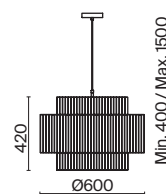

AvaGarden

(1)

(2)

ЦВЕТ

АРТИКУЛ

(1) **FR5249PL-03BG**

(2) **FR5249PL-03BG1**

ЧЕРНЫЙ
3 × E27 40Вт

ЧЕРНЫЙ
3 × E27 40Вт