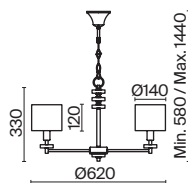

АРТИКУЛ

(1) **FR5015PL-08G**

(2) **FR5015PL-05G**

(3) **FR5015WL-01G**

(4) **FR5015TL-01G**