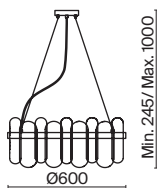

АРТИКУЛ

(3) **FR5141PL-10BS**

(4) **FR5141PL-10BS1**

(5) **FR5141PL-08BS1**

(6) **FR5141PL-08BS2**