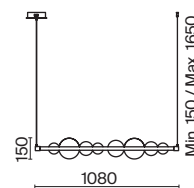

Glaze

ЦВЕТ

АРТИКУЛ

(1) *FR5396PL-L11BS

(2) *FR5396PL-L13BS

ЛАТУНЬ
11Вт - лм
t° 3000К
>80Ra 180°

ЛАТУНЬ
13Вт - лм
t° 3000К
>80Ra 180°

* Полные характеристики смотрите на сайте