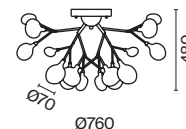

АРТИКУЛ

(4) **FR5049PL-27G**

(5) **FR5049CL-36G**

(6) **FR5049CL-27G**