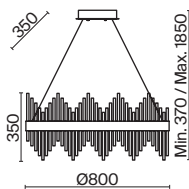

(1) **FR10008PL-L52G**

ЗОЛОТО
 52Вт 2600лм
 3000K
 >80Ra 180°

(2) **FR10008PL-L46G**

ЗОЛОТО
 46Вт 2300лм
 3000K
 >80Ra 180°

(3) **FR10007PL-L46G**

ЗОЛОТО
 46Вт 2300лм
 3000K
 >80Ra 180°

Металлическая арматура. Цвет – золото.
Декор в виде прозрачных стеклянных трубок. Трендовый эффект парения.
LED-источники света энергоэффективны и долговечны в эксплуатации.