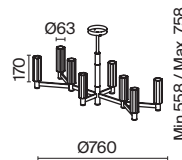

АРТИКУЛ

(10) **FR5167PL-08B**

ЛАТУНЬ
⚡ 8 × E14 40Вт
⚡ 2427, 7065
7134, 7045

(11) **FR5167WL-02B**

ЛАТУНЬ
⚡ 2 × E14 40Вт
⚡ 2427, 7065
7134, 7045

(12) **FR5167WL-01B**

ЛАТУНЬ
⚡ 1 × E14 40Вт
⚡ 2427, 7065
7134, 7045