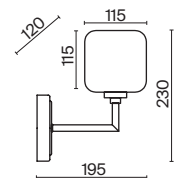

Tender

ЦВЕТ

АРТИКУЛ

(1) **FR5373CL-06BS**

(2) **FR5373CL-08BS**

(3) **FR5374PL-06BS**

(4) **FR5373WL-01BS**

ЛАТУНЬ

💡 6 × G9 MAX 40Вт

ЛАТУНЬ

💡 8 × G9 MAX 40Вт

ЛАТУНЬ

💡 6 × G9 MAX 40Вт

ЛАТУНЬ

💡 1 × G9 MAX 40Вт