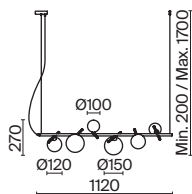

Blossom

(1)

(2)

(4)

ЦВЕТ

АРТИКУЛ

(1) **FR5259PL-06BS**

(2) **FR5259PL-04BS**

(3) **FR5259PL-02BS**

(4) **FR5259WL-01BS**

ЛАТУНЬ

💡 6 × G9 25Вт

ЛАТУНЬ

💡 4 × G9 25Вт

ЛАТУНЬ

💡 2 × G9 25Вт

ЛАТУНЬ

💡 1 × G9 25Вт