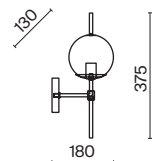

АРТИКУЛ

(1) FR5205PL-08BS

(2) FR5205PL-06BS

(3) FR5205WL-01BS