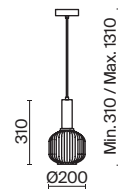

АРТИКУЛ

(1) **FR8012PL-01AM**

(2) **FR8013PL-01AM**