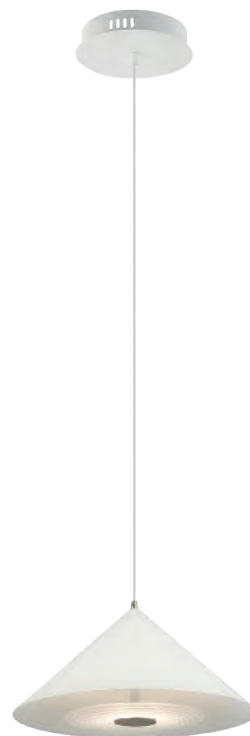

(2)

ЦВЕТ

АРТИКУЛ

(1) *FR5397PL-L3B

(2) *FR5397PL-L3W

ЧЕРНЫЙ

3Вт - лм

t° 3000К
 $>80Ra$ 180°

БЕЛЫЙ

3Вт - лм

t° 3000К
 $>80Ra$ 180°

* Полные характеристики
смотрите на сайте