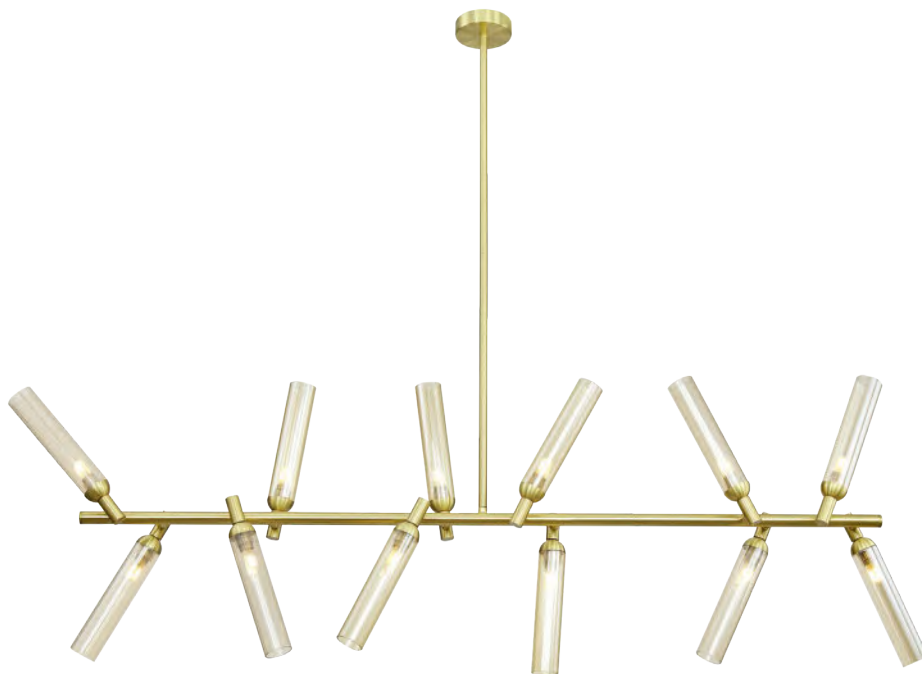

Borgy

(5)

(6)

ЦВЕТ

АРТИКУЛ

(5) **FR5379PL-12G**

(6) **FR5379WL-02G**

ЗОЛОТО
⚡ 12 × G9 28Вт

ЗОЛОТО
⚡ 2 × G9 28Вт