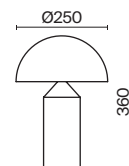

Eleon

(1)

(2)

ЦВЕТ

АРТИКУЛ

(1) **FR5218PL-01BS**

(2) **FR5218TL-01BS**

ЛАТУНЬ

ЛАТУНЬ

1 × E27 60Вт

1 × E14 60Вт

2429, 7155

2427, 7065

7053, 7102

7134, 7045