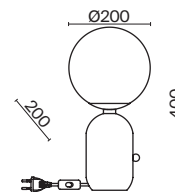

Cherie

(1)

(2)

ЦВЕТ

АРТИКУЛ

(1) **FR5288TL-01B**

(2) **FR5287TL-01BS**

ЧЕРНЫЙ
 ⚡ 1 × E14 60Вт