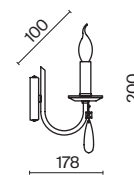

АРТИКУЛ

(5) FR1006WL-02G

(6) FR1006WL-01G

(7) FR1006FL-01G