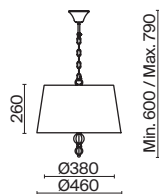

ЦВЕТ

АРТИКУЛ

(1) **FR5679PL-05N**

(2) **FR5679PL-03N**

(3) **FR5679WL-01N**

(4) **FR5679TL-01N**