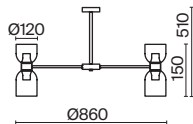

АРТИКУЛ

(5) **FR5203PL-16CH1**

(6) **FR5203PL-10CH1**

(7) **FR5203PL-01CH1**

(8) **FR5203WL-02CH1**