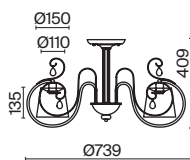

АРТИКУЛ

(1) **FR2020-CL-07-CH**

(2) **FR2020-CL-05-CH**

(3) **FR2020-CL-03-CH**

(4) **FR2020-WL-01-CH**