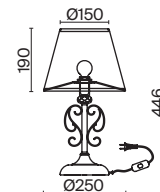

(1) **FR2405-PL-08-BZ**

(2) **FR2405-PL-05-BZ**

(3) **FR2405-TL-01-BS**

БРОНЗА АНТИК

💡 8 × E14 40Вт

▼ 2427, 7065
7134, 7045

БРОНЗА АНТИК

💡 5 × E14 40Вт

▼ 2427, 7065
7134, 7045

БРОНЗА АНТИК

💡 1 × E14 40Вт

▼ 2427, 7065
7134, 7045