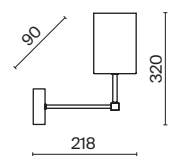

АРТИКУЛ

(1) **FR5184PL-08BS**

(2) **FR5184PL-06BS**

(3) **FR5184WL-01BS**