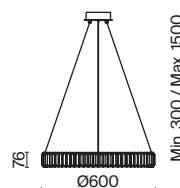

(10)

АРТИКУЛ

(9) **FR1010WL-03G**

(10) **FR1010WL-02G**

ЗОЛОТО
 3 × G9 40Вт

ЗОЛОТО
 2 × G9 40Вт

Tier

ЦВЕТ