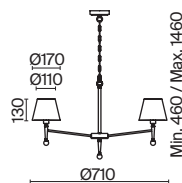

АРТИКУЛ

(8) **FR5190PL-12BS1**

(9) **FR5190PL-07BS1**

(10) **FR5190PL-05BS2**

(11) **FR5190PL-05BS3**