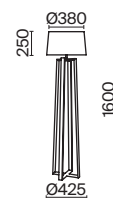

(1) **FR5134-FL-01-BG**

БЕЖЕВЫЙ

1 × E27 40Вт

2429, 7053
7155, 7076