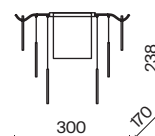

АРТИКУЛ

(1) **FR5104PL-08BS**

(2) **FR5104PL-06BS**

(3) **FR5104WL-02BS**