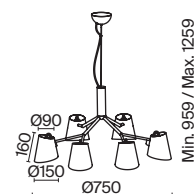

Nordic

(1)

ЦВЕТ

B

АРТИКУЛ

(1) **FR5127PL-06B**

ЧЕРНЫЙ

💡 6 × E14 40Вт

⚡ 2427, 7065
7134, 7045