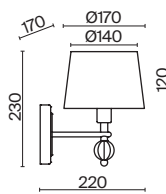

ЦВЕТ

АРТИКУЛ

(1) **FR5679PL-05N**

(2) **FR5679PL-03N**

(3) **FR5679WL-01N**

(4) **FR5679TL-01N**