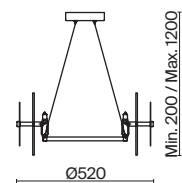

АРТИКУЛ

(1) **FR5172PL-06BS**