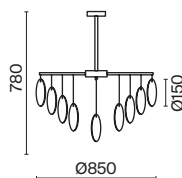

АРТИКУЛ

(1) **FR5104PL-08BS**

(2) **FR5104PL-06BS**

(3) **FR5104WL-02BS**