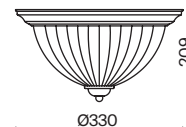

Planum

(1)

(2)

ЦВЕТ

BZ

АРТИКУЛ

(1) **FR2913-CL-03-BZ**

(2) **FR2913-CL-02-BZ**

БРОНЗА

3 × E27 60Вт

2429, 7155
7053, 7102

БРОНЗА

2 × E27 60Вт

2429, 7155
7053, 7102