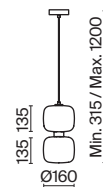

Lumen

(1)

(2)

ЦВЕТ

АРТИКУЛ

(1) **FR5215PL-01BS**

(2) **FR5215PL-01CH**

ЛАТУНЬ

ХРОМ

1 × G9 60Вт

1 × G9 60Вт

7039, 7038
7037, 7124

7039, 7038
7037, 7124