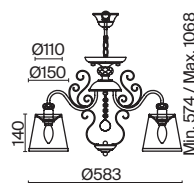

(1) **FR2405-PL-08-BZ**

(2) **FR2405-PL-05-BZ**

(3) **FR2405-TL-01-BS**

БРОНЗА АНТИК

💡 8 × E14 40Вт

▼ 2427, 7065
7134, 7045

БРОНЗА АНТИК

💡 5 × E14 40Вт

▼ 2427, 7065
7134, 7045

БРОНЗА АНТИК

💡 1 × E14 40Вт

▼ 2427, 7065
7134, 7045