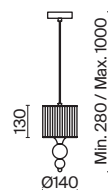

АРТИКУЛ

(1) **FR5093PL-05CH**

(2) **FR5093PL-01CH**

(3) **FR5093WL-01CH**