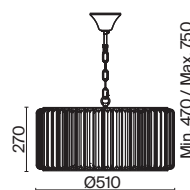

Esme

(1)

(2)

ЦВЕТ

АРТИКУЛ

(1) **FR1005PL-05SC**(2) **FR1005PL-05G**

МАТ. СЕРЕБРО ШАМПАНЬ

ЗОЛОТО