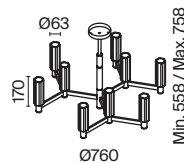

АРТИКУЛ

(7) **FR5167PL-12B**

(8) **FR5167PL-09B**

(9) **FR5167PL-06B**