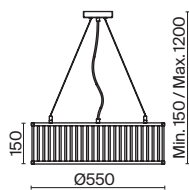

Savoy

(4)

(5)

(6)

ЦВЕТ

(4) FR5053PL-08N

НИКЕЛЬ
 ⚡ 8 × E14 60Вт
 ▼ 2427, 7065
 7134, 7045

(5) FR5053PL-06N