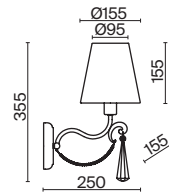

АРТИКУЛ

(1) **FR2019PL-07BS**

(2) **FR2019PL-05BS**

(3) **FR2019WL-01BS**

(4) **FR2019TL-01BS**