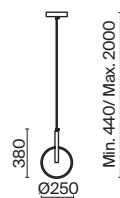

Nova

(1)

(2)

ЦВЕТ

АРТИКУЛ

(1) **FR6002PL-L15BS**

(2) **FR6002PL-L15CH**

ЛАТУНЬ

15Вт 1150 лм

t° 4000K
>80Ra 120°

ХРОМ

15Вт 1150 лм

t° 4000K
>80Ra 120°