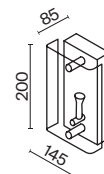

Fresco

(1)

(2)

ЦВЕТ

АРТИКУЛ

(1) **FR5190PL-06BS**

(2) **FR5190WL-01BS2**

ЛАТУНЬ

ЛАТУНЬ

6 × E14 60Вт

1 × E14 60Вт

2427, 7065

2427, 7065

7134, 7045

7134, 7045