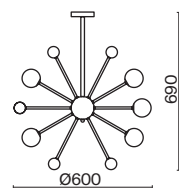

АРТИКУЛ

(1) **FR5200PL-09FG**