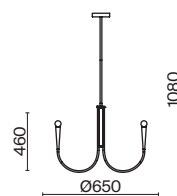

Branches

(1)

(2)

(3)

ЦВЕТ

АРТИКУЛ

(1) **FR5253PL-08BS**

ЛАТУНЬ
 ⚡ 8 × E14 40Вт