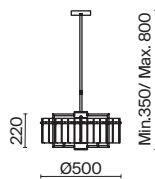

АРТИКУЛ

(1) **FR5166PL-06N**

(2) **FR5166PL-01N**

(3) **FR5166WL-01N**