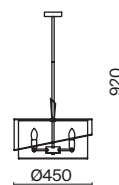

АРТИКУЛ

(1) **FR5171PL-08BS**

(2) **FR5171PL-06BS**

(3) **FR5171WL-01BS**