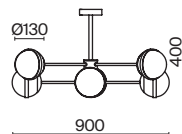

АРТИКУЛ

(1) **FR5204PL-08BS**

(2) **FR5204PL-06BS**

(3) **FR5204WL-01BS**