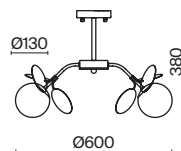

АРТИКУЛ

(3) **FR5165PL-06W**

(4) **FR5165PL-10W**