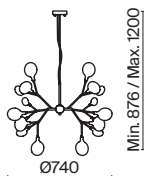

АРТИКУЛ

(1) **FR5049PL-27W**

(2) **FR5049CL-36W1**

(3) **FR5049CL-27W2**

(4) **FR5049CL-27W1**