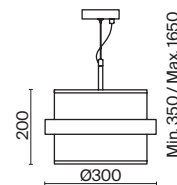

АРТИКУЛ

(1) **FR5367PL-06BS**

(2) **FR5367PL-03BS**

(3) **FR5367PL-01BS**