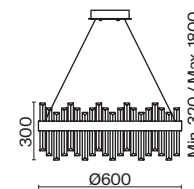

(1) **FR10008PL-L52G**

ЗОЛОТО
 52Вт 2600лм
 3000K
 >80Ra 180°

(2) **FR10008PL-L46G**

ЗОЛОТО
 46Вт 2300лм
 3000K
 >80Ra 180°

(3) **FR10007PL-L46G**

ЗОЛОТО
 46Вт 2300лм
 3000K
 >80Ra 180°

Металлическая арматура. Цвет – золото.
Декор в виде прозрачных стеклянных трубок. Трендовый эффект парения.
LED-источники света энергоэффективны и долговечны в эксплуатации.