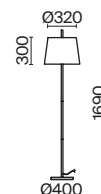

АРТИКУЛ

(1) **FR5119PL-01BS**

(2) **FR5118WL-01BS**

(3) **FR5118TL-01BS**

(4) **FR5118FL-01BS**