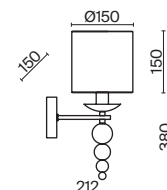

НИКЕЛЬ
 ⚡ 1 × E27 60Вт
 ▼ 2429, 7053
 7155, 7076

Side

(1)

(2)

(3)

(4)

ЦВЕТ

АРТИКУЛ