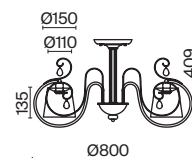

АРТИКУЛ

(5) FR2020-CL-08-BZ

(6) FR2020-PL-06-BZ