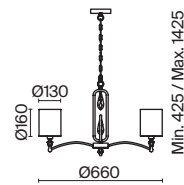

АРТИКУЛ

(1) **FR1007PL-12BS**

(2) **FR1007PL-08BS**

(3) **FR1007PL-07BS**

(4) **FR1007PL-05BS**