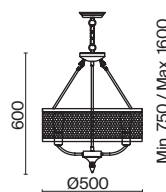

(1) **FR4166-PL-05C-BL** (2) **FR4166-PL-03C-BL**

КОРИЧНЕВЫЙ

💡 5 × E27 60Вт

▼ 2429, 7155
7053, 7102

КОРИЧНЕВЫЙ

💡 3 × E27 60Вт

▼ 2429, 7155
7053, 7102