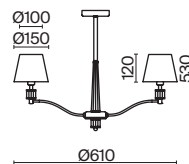

АРТИКУЛ

(1) FR5020PL-05CH

(2) FR5020WL-01CH

(3) FR5020TL-01CH