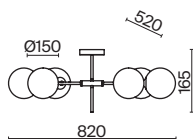

Maddison

(4)

ЦВЕТ

АРТИКУЛ

(1) **FR5115PL-08BZ**

(2) **FR5115PL-06BZ1**

(3) **FR5115PL-06BZ**

(4) **FR5115WL-01BZ**

ЗОЛОТАЯ БРОНЗА

💡 8 × G9 40Вт

✓ 7039, 7038
7037, 7124

ЗОЛОТАЯ БРОНЗА

💡 6 × G9 40Вт

✓ 7039, 7038
7037, 7124

ЗОЛОТАЯ БРОНЗА

💡 6 × G9 5Вт

✓ 7039, 7038
7037, 7124

ЗОЛОТАЯ БРОНЗА

💡 1 × G9 5Вт

✓ 7039, 7038
7037, 7124