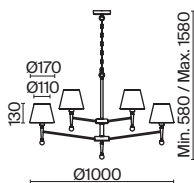

ЛАТУНЬ
 1 × E14 MAX 40 Вт

Rosemary

(1)

(2)

(3)

(4)

ЦВЕТ

АРТИКУЛ