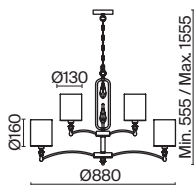

АРТИКУЛ

(1) **FR1007PL-12BS**

(2) **FR1007PL-08BS**

(3) **FR1007PL-07BS**

(4) **FR1007PL-05BS**