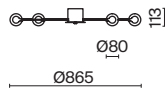

Celebrity

(5)

(6)

(7)

(8)

ЦВЕТ

АРТИКУЛ

(5) **FR5242CL-24BS**

(6) **FR5242CL-16BS**

(7) **FR5242CL-24BS1**

(8) **FR5242CL-16BS1**

ЛАТУНЬ
💡 24 × G4 3Вт

ЛАТУНЬ
💡 16 × G4 3Вт

ЛАТУНЬ
💡 24 × G4 3Вт

ЛАТУНЬ
💡 16 × G4 3Вт