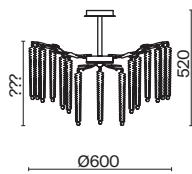

АРТИКУЛ

(1) **FR1010CL-08G**

(2) **FR1010CL-06G**

(3) **FR1010PL-01G**

(4) **FR1010TL-03G**