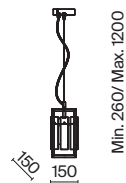

АРТИКУЛ

(1) **FR5166PL-06N**

(2) **FR5166PL-01N**

(3) **FR5166WL-01N**