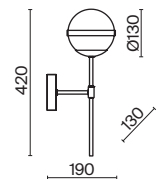

АРТИКУЛ

(1) **FR5204PL-08BS**

(2) **FR5204PL-06BS**

(3) **FR5204WL-01BS**