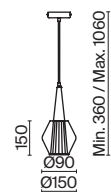

Copita

(1)

(2)

ЦВЕТ

АРТИКУЛ

(1) **FR5133PL-01GR**

(2) **FR5133PL-01W**

ЗОЛОТО

1 × E14 40Вт

2427, 7065
7134, 7045

ЗОЛОТО

1 × E14 40Вт

2427, 7065
7134, 7045