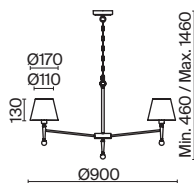

ЛАТУНЬ
 1 × E14 MAX 40 Вт

Rosemary

(1)

(2)

(3)

(4)

ЦВЕТ

АРТИКУЛ