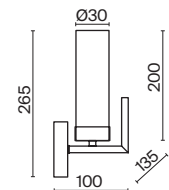

АРТИКУЛ

(4) **FR5214PL-08CH**

(5) **FR5214PL-05CH**

(6) **FR5214WL-01CH**