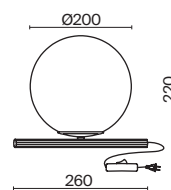

Blossom

(5)

ЦВЕТ

АРТИКУЛ

(5) **FR5259TL-01BS**

(6) **FR5259FL-03BS**

ЛАТУНЬ
⚡ 1 × E14 40Вт

ЛАТУНЬ
⚡ 3 × G9 25Вт