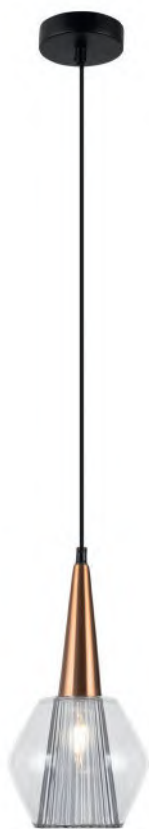

Copita

(1)

(2)

ЦВЕТ

АРТИКУЛ

(1) **FR5133PL-01GR**

(2) **FR5133PL-01W**

ЗОЛОТО

1 × E14 40Вт

2427, 7065
7134, 7045

ЗОЛОТО

1 × E14 40Вт

2427, 7065
7134, 7045