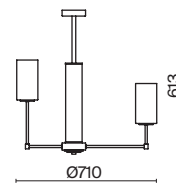

АРТИКУЛ

(1) **FR5184PL-08BS**

(2) **FR5184PL-06BS**

(3) **FR5184WL-01BS**