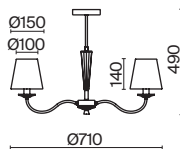

АРТИКУЛ

(1) **FR2027PL-07N**

(2) **FR2027PL-05N**

(3) **FR2027WL-01N**

(4) **FR2027TL-01N**