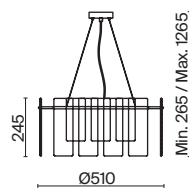

Ottimo

(2)

(3)

ЦВЕТ

АРТИКУЛ

(2) **FR5198PL-06BS**

ЛАТУНЬ
 ⚡ 6 × E14 60Вт
 ▼ 2427, 7065
 7134, 7045

(3) **FR5198WL-01BS**