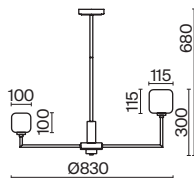

Tender

ЦВЕТ

АРТИКУЛ

(1) **FR5373CL-06BS**

(2) **FR5373CL-08BS**

(3) **FR5374PL-06BS**

(4) **FR5373WL-01BS**

ЛАТУНЬ

💡 6 × G9 MAX 40Вт

ЛАТУНЬ

💡 8 × G9 MAX 40Вт

ЛАТУНЬ

💡 6 × G9 MAX 40Вт

ЛАТУНЬ

💡 1 × G9 MAX 40Вт