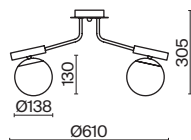

АРТИКУЛ

(1) **FR5011CL-08B**

(2) **FR5011CL-05B**

(3) **FR5011CL-03B**

(4) **FR5011WL-01B**