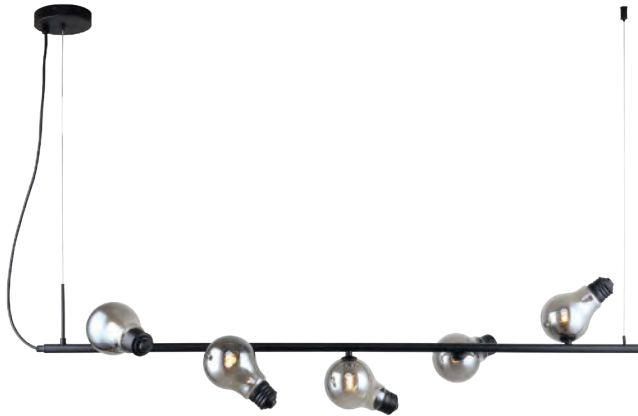

Evidence

(1)