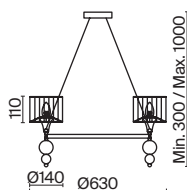

АРТИКУЛ

(1) **FR5093PL-05CH**

(2) **FR5093PL-01CH**

(3) **FR5093WL-01CH**