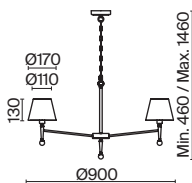

АРТИКУЛ

(15) **FR2190PL-12N**

(16) **FR2190PL-07N**

(17) **FR2190PL-05N**

(18) **FR2190PL-05N1**