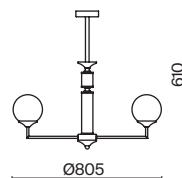

Bolas

(1)

(2)

(3)

ЦВЕТ

BS

АРТИКУЛ

(1) **FR5185PL-08BS**

(2) **FR5185PL-06BS**

(3) **FR5185WL-01BS**

ЛАТУНЬ
⚡ 8 × E27 60Вт
▼ 7029, 7024
7139, 7053

ЛАТУНЬ
⚡ 6 × E27 60Вт
▼ 7029, 7024
7139, 7053

ЛАТУНЬ
⚡ 1 × E27 60Вт
▼ 7029, 7024
7139, 7053