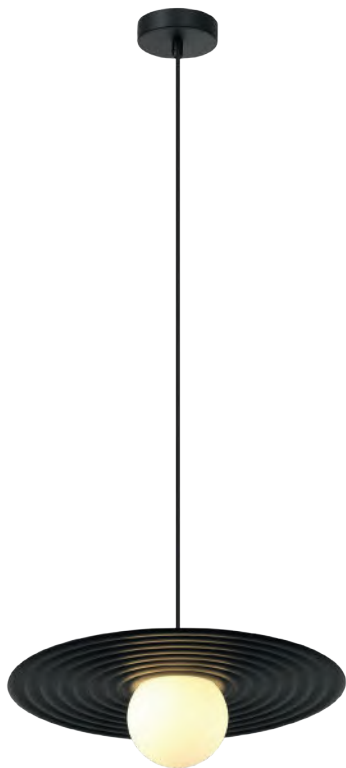

Jovian

(1)

ЦВЕТ

АРТИКУЛ

(1) **FR5390PL-01B**

(2) **FR5390PL-01W**

ЧЕРНЫЙ
1 × G9 25Вт

БЕЛЫЙ
1 × G9 25Вт