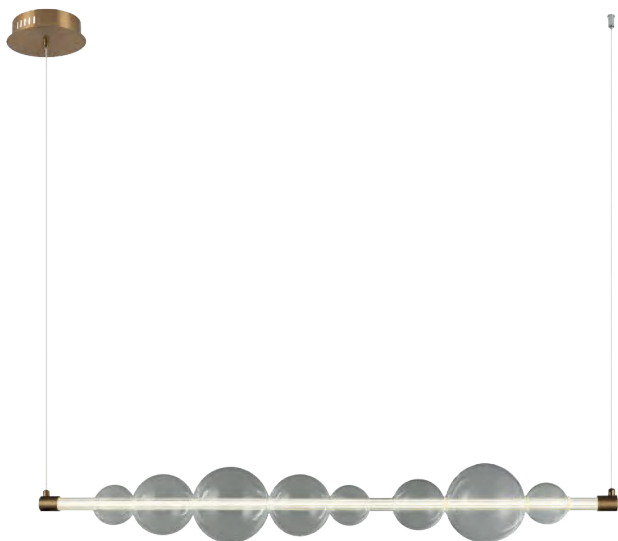

Glaze

(1)

ЦВЕТ

АРТИКУЛ

(1) *FR5396PL-L11BS

(2) *FR5396PL-L13BS

ЛАТУНЬ
11Вт - лм
t° 3000К
>80Ra 180°

ЛАТУНЬ
13Вт - лм
t° 3000К
>80Ra 180°

* Полные характеристики смотрите на сайте