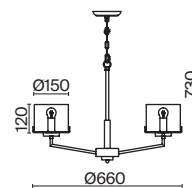

Материал арматуры – металл. Цвет – матовое золото.
Плафоны оригинальной формы из янтарного стекла. Компактные размеры.
Источник света – лампа с цоколем E14.

Karen

(1)

(2)

(3)

ЦВЕТ

АРТИКУЛ

(1) FR5096PL-08CH