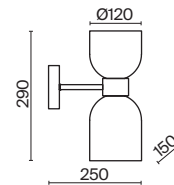

АРТИКУЛ

(9) **FR5203PL-16CH**

(10) **FR5203PL-10CH**

(11) **FR5203PL-01CH**

(12) **FR5203WL-02CH**