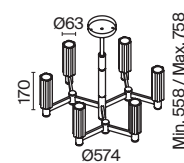

АРТИКУЛ

(7) **FR5167PL-12B**

(8) **FR5167PL-09B**

(9) **FR5167PL-06B**