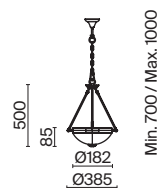

Herbert

(4)

(5)

ЦВЕТ

BZ

АРТИКУЛ

(4) FR2012-PL-03-BZ

(5) FR2012-PL-06-BZ

БРОНЗА

3 × E27 60Вт

2429, 7155
7053, 7102

БРОНЗА

6 × E27 60Вт

2429, 7155
7053, 7102