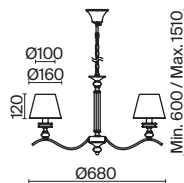

АРТИКУЛ

(1) **FR2016PL-08BZ**

(2) **FR2016PL-05BZ**

(3) **FR2016WL-01BZ**

(4) **FR2016TL-01BZ**