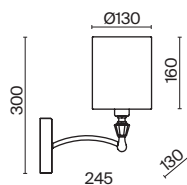

АРТИКУЛ

(5) **FR1007WL-01BS**

(6) **FR1007TL-01BS**

(7) **FR1007FL-01BS**