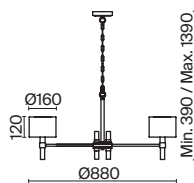

АРТИКУЛ

(1) **FR5186PL-08BS**

(2) **FR5186PL-06BS**

(3) **FR5186WL-01BS**