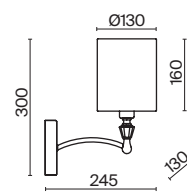

АРТИКУЛ

(12) FR1007WL-01N

(13) FR1007FL-01N