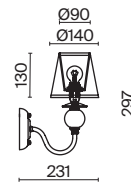

АРТИКУЛ

(1) **FR2685PL-07BZ**

(2) **FR2685PL-05BZ**

(3) **FR2685WL-01BZ**