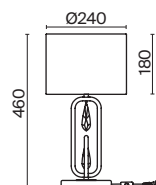

АРТИКУЛ

(5) **FR1007WL-01BS**

(6) **FR1007TL-01BS**

(7) **FR1007FL-01BS**