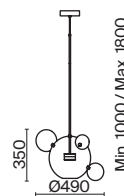

Amoris

(1)

(2)

ЦВЕТ

АРТИКУЛ

(1) **FR5128PL-L10BS**

(2) **FR5128PL-L10N**

ЛАТУНЬ

НИКЕЛЬ

💡 10Вт 850лм

💡 10Вт 850лм

t° 3000-7000K
>70Ra 120°

t° 3000-7000K
>70Ra 120°