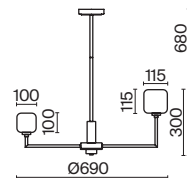

Tender

ЦВЕТ

АРТИКУЛ

(1) **FR5373CL-06BS**

(2) **FR5373CL-08BS**

(3) **FR5374PL-06BS**

(4) **FR5373WL-01BS**

ЛАТУНЬ

💡 6 × G9 MAX 40Вт

ЛАТУНЬ

💡 8 × G9 MAX 40Вт

ЛАТУНЬ

💡 6 × G9 MAX 40Вт

ЛАТУНЬ

💡 1 × G9 MAX 40Вт