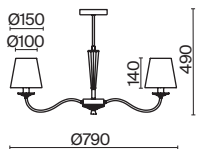

АРТИКУЛ

(5) **FR2027PL-07BS**

(6) **FR2027PL-05BS**

(7) **FR2027WL-01BS**

(8) **FR2027TL-01BS**