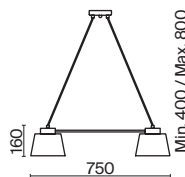

(2) **FR5004PL-04CH**