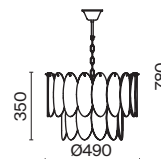

Demure

(3)

(4)

ЦВЕТ

АРТИКУЛ

(3) **FR5189PL-09BS**

ЗОЛОТО
 ⚡ 9 × E14 40Вт
 ▼ 2427, 7065
 7134, 7045

(4) **FR5189WL-02BS**