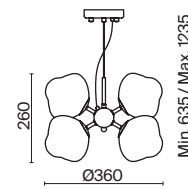

(3) **FR5378PL-06SM**