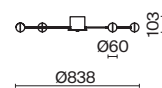

Celebrity

(5)

(6)

(7)

(8)

ЦВЕТ

АРТИКУЛ

(5) **FR5242CL-24BS**

(6) **FR5242CL-16BS**

(7) **FR5242CL-24BS1**

(8) **FR5242CL-16BS1**

ЛАТУНЬ
💡 24 × G4 3Вт

ЛАТУНЬ
💡 16 × G4 3Вт

ЛАТУНЬ
💡 24 × G4 3Вт

ЛАТУНЬ
💡 16 × G4 3Вт