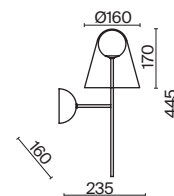

(2) **FR5382WL-01BS**

ЛАТУНЬ
⚡ 1 × G9 40Вт