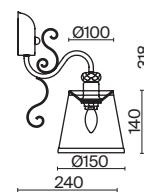

Driana

(4)

ЦВЕТ

АРТИКУЛ

(4) **FR2405-PL-03-BZ**

(5) **FR2405-TL-01-BZ**

(6) **FR2405-WL-01-BZ**

БРОНЗА АНТИК

💡 3 × E14 40Вт

✓ 2427, 7065
7134, 7045

БРОНЗА АНТИК

💡 1 × E14 40Вт

✓ 2427, 7065
7134, 7045

БРОНЗА АНТИК

💡 1 × E14 40Вт

✓ 2427, 7065
7134, 7045