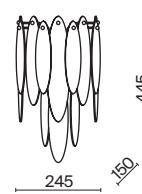

(3) **FR5217WL-02FG**

ФРАНЦУЗСКОЕ ЗОЛОТО
⚡ 2 × E14 60Вт