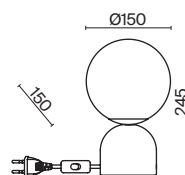

Fossil

(1)

(2)

ЦВЕТ

АРТИКУЛ

(1) **FR5288TL-01B1**

(2) **FR5288TL-01W**

ЧЕРНЫЙ
 1 x E14 60Вт