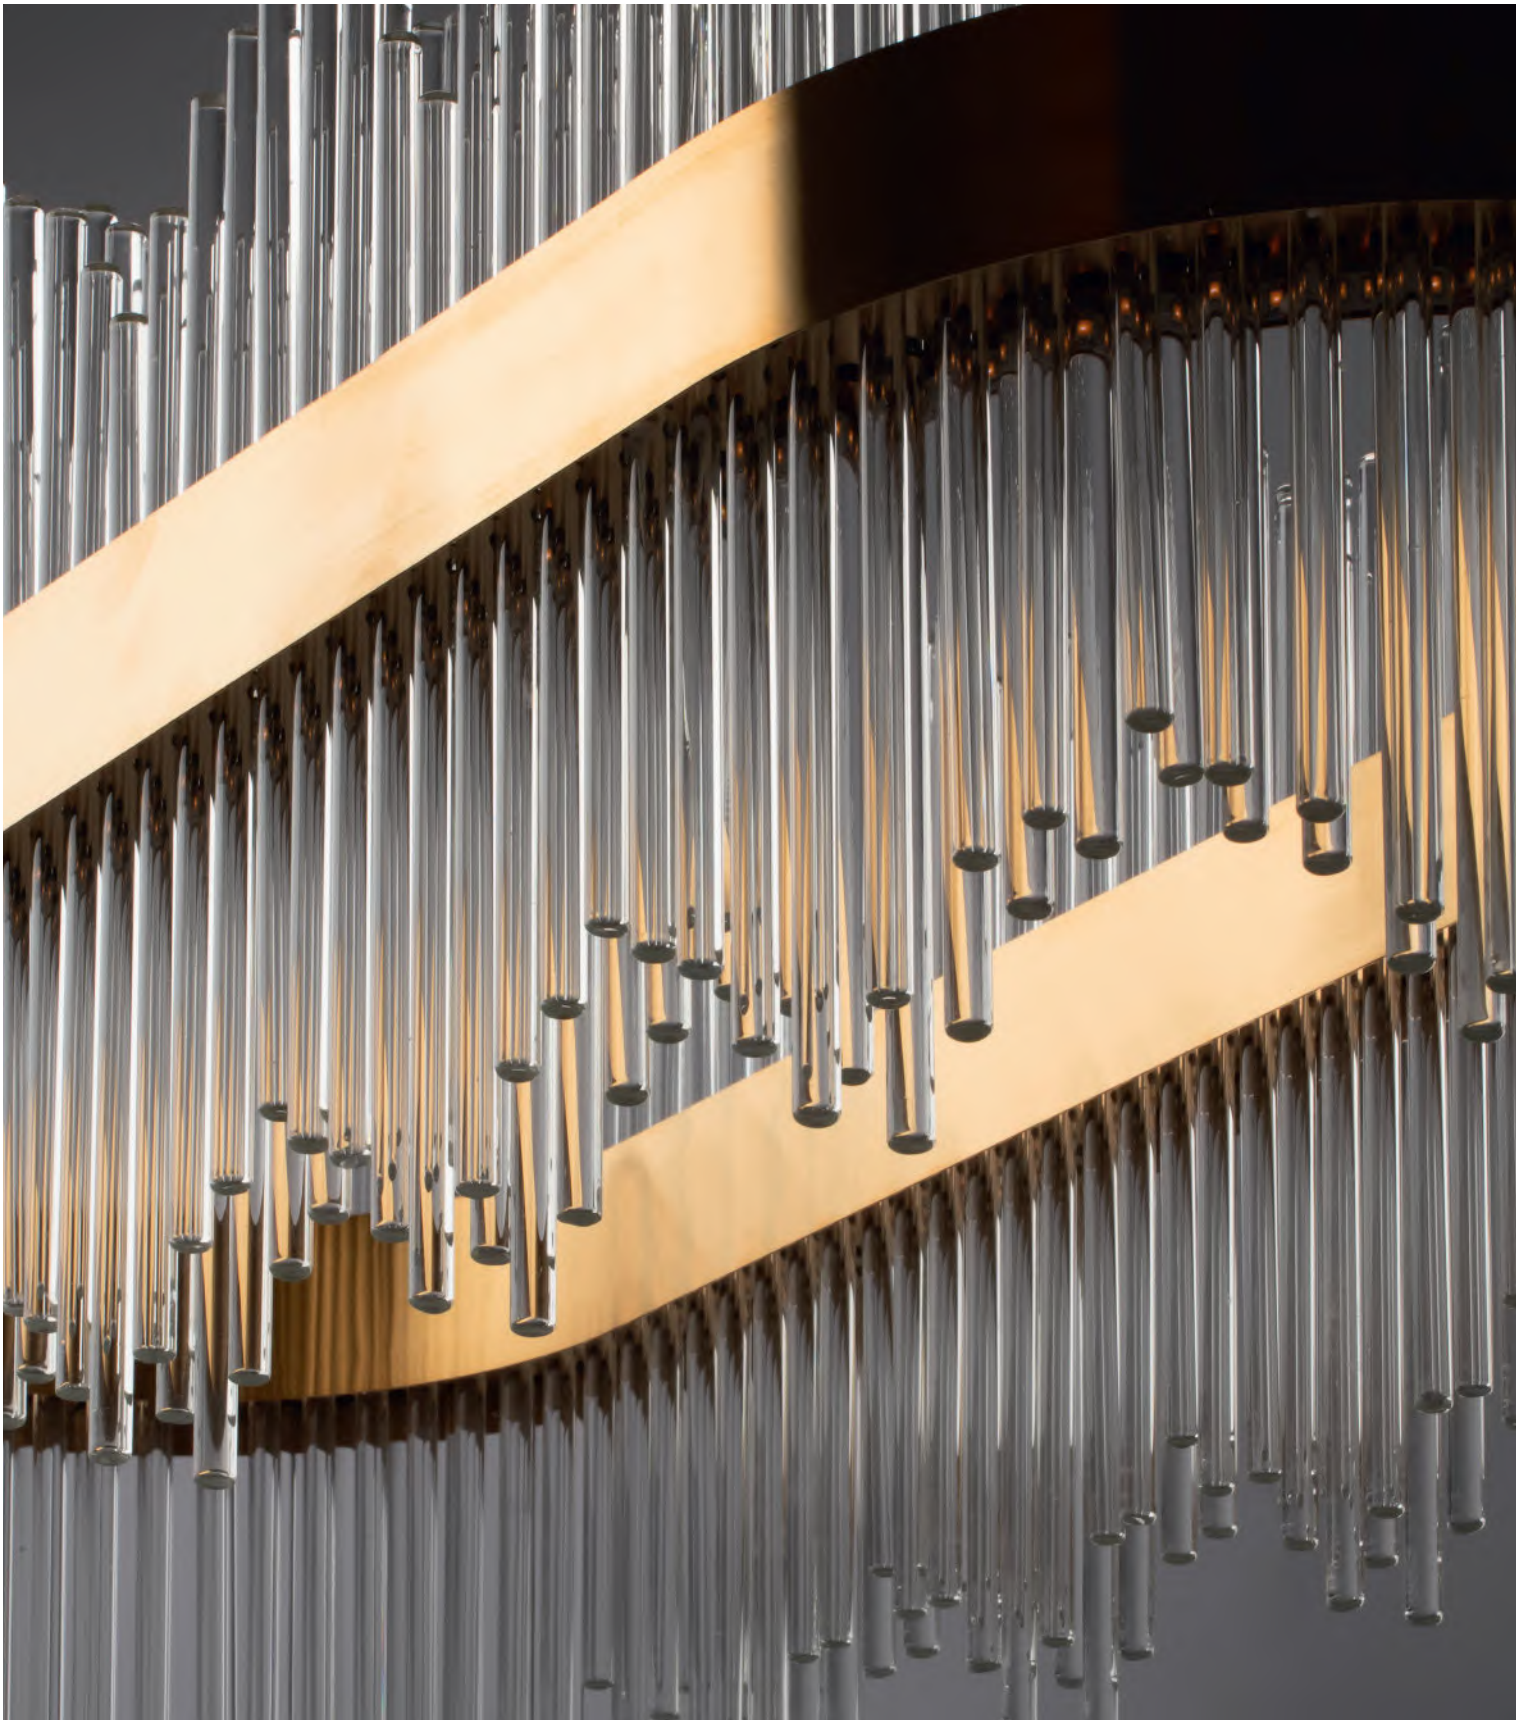

(1) **FR10008PL-L52G**

ЗОЛОТО
 52Вт 2600лм
 3000K
 >80Ra 180°

(2) **FR10008PL-L46G**

ЗОЛОТО
 46Вт 2300лм
 3000K
 >80Ra 180°

(3) **FR10007PL-L46G**

ЗОЛОТО
 46Вт 2300лм
 3000K
 >80Ra 180°

Металлическая арматура. Цвет – золото.
Декор в виде прозрачных стеклянных трубок. Трендовый эффект парения.
LED-источники света энергоэффективны и долговечны в эксплуатации.