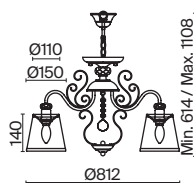

(1) **FR2405-PL-08-BZ**

(2) **FR2405-PL-05-BZ**

(3) **FR2405-TL-01-BS**

БРОНЗА АНТИК

💡 8 × E14 40Вт

▼ 2427, 7065
7134, 7045

БРОНЗА АНТИК

💡 5 × E14 40Вт

▼ 2427, 7065
7134, 7045

БРОНЗА АНТИК

💡 1 × E14 40Вт

▼ 2427, 7065
7134, 7045