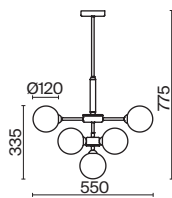

(1) **FR5233PL-13BS**

ЛАТУНЬ
⚡ 13 × G9 25Вт