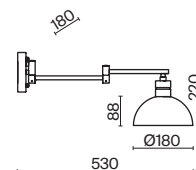

Cover

(1)

ЦВЕТ

В

АРТИКУЛ

(1) **FR5290WL-01B**

ЧЕРНЫЙ
1 × E14 60Вт