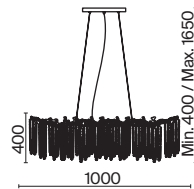

АРТИКУЛ

(5) **FR1010PL-10G**

(6) **FR1010PL-10G1**

(7) **FR1010PL-08G**

(8) **FR1010PL-06G**