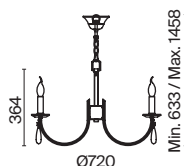

АРТИКУЛ

(1) **FR1006PL-12G**

(2) **FR1006PL-08G**

(3) **FR1006PL-06G**

(4) **FR1006TL-01G**