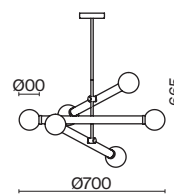

(2) **FR5381PL-06G**

ЗОЛОТО
⚡ 6 × G9 40Вт