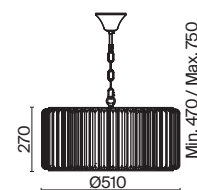

Esme

(1)

(2)

ЦВЕТ

АРТИКУЛ

(1) **FR1005PL-05SC**

(2) **FR1005PL-05G**

МАТ. СЕРЕБРО ШАМПАНЬ

ЗОЛОТО

5 × E14 60Вт

5 × E14 60Вт

2427, 7065

2427, 7065

7134, 7045

7134, 7045