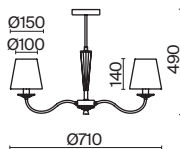

АРТИКУЛ

(5) **FR2027PL-07BS**

(6) **FR2027PL-05BS**

(7) **FR2027WL-01BS**

(8) **FR2027TL-01BS**