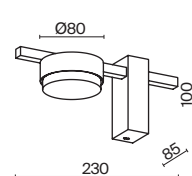

Tactic

(2)

(3)

ЦВЕТ

АРТИКУЛ

(1) **FR5363CL-06B**

(2) **FR5363CL-04B**

(3) **FR5363CL-01B**

(4) **FR5363WL-01B**

ЧЕРНЫЙ

💡 6 × GX53 8Вт

ЧЕРНЫЙ

💡 4 × GX53 8Вт

ЧЕРНЫЙ

💡 1 × GX53 8Вт

ЧЕРНЫЙ

💡 1 × GX53 8Вт