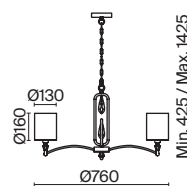

АРТИКУЛ

(8) **FR1007PL-12N**

(9) **FR1007PL-08N**

(10) **FR1007PL-07N**

(11) **FR1007PL-05N**