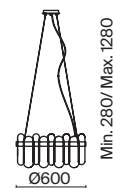

Deserto

(1)

(2)

ЦВЕТ

BS

АРТИКУЛ

(1) **FR5141PL-08BS**

(2) **FR5141WL-02BS**

ЛАТУНЬ

ЛАТУНЬ

8 × G9 35Вт

2 × G9 35Вт

7039, 7038
7037, 7124

7039, 7038
7037, 7124