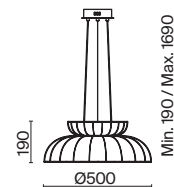

АРТИКУЛ

(1) *FR5398PL-L6B