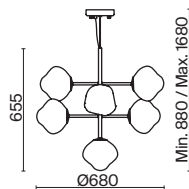

ЗОЛОТО
 ⚡ 2 × E14 40Вт
 ▼ 2427, 7065
 7134, 7045

Ejection

(1)

(2)

(3)

ЦВЕТ

(1) **FR5378PL-07SM**

ДЫМЧАТЫЙ
 7 × G9 40Вт