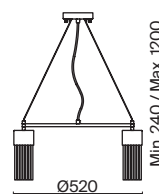

Esala

(1)

(2)

ЦВЕТ

АРТИКУЛ

(1) **FR5050PL-05BS**

ЛАТУНЬ
 ⚡ 5 × E14 60Вт
 ⚡ 2427, 7065
 7134, 7045

(2) **FR5050WL-01BS**