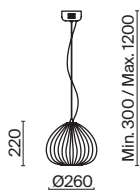

Артикул

(1) FR5384PL-L11R

(2) FR5384PL-L5BL

(3) FR5384PL-L13GN