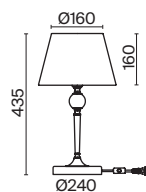

АРТИКУЛ

(12) **FR5190WL-01BS1**

(13) **FR5190TL-01BS1**

(14) **FR5190FL-01BS1**