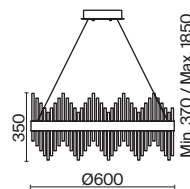

(1) **FR10008PL-L52G**

ЗОЛОТО
 52Вт 2600лм
 3000K
 >80Ra 180°

(2) **FR10008PL-L46G**

ЗОЛОТО
 46Вт 2300лм
 3000K
 >80Ra 180°

(3) **FR10007PL-L46G**

ЗОЛОТО
 46Вт 2300лм
 3000K
 >80Ra 180°

Металлическая арматура. Цвет – золото.
Декор в виде прозрачных стеклянных трубок. Трендовый эффект парения.
LED-источники света энергоэффективны и долговечны в эксплуатации.