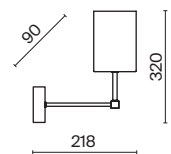

АРТИКУЛ

(4) **FR5184PL-08CH**

(5) **FR5184PL-06CH**

(6) **FR5184WL-01CH**