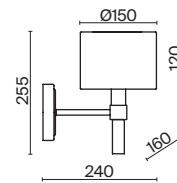

АРТИКУЛ

(1) **FR5186PL-08BS**

(2) **FR5186PL-06BS**

(3) **FR5186WL-01BS**