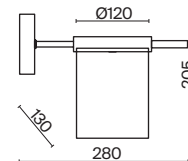

Артикул

(1) **FR5377CL-08B**

(2) **FR5377CL-06B**

(3) **FR5377CL-04B**

(4) **FR5377WL-01B**