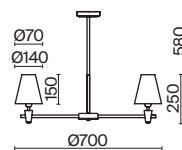

АРТИКУЛ

(1) **FR5371CL-07BS**

(2) **FR5371CL-05BS**

(3) **FR5371WL-01BS**