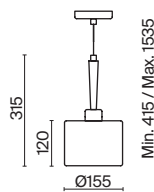

(4) **FR5329-PL-01-CH**

(5) **FR5329-WL-01-CH**

XPOM
1 × E27 40Вт

XPOM
1 × E27 40Вт