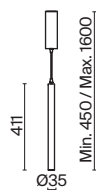

ЦВЕТ

АРТИКУЛ

(1) **FR5168PL-L3B**

(2) **FR5168PL-L3CH**

(3) **FR5168PL-L3G**

(4) **FR5168PL-L3W**