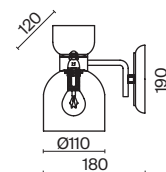

Isla

(1)

(2)

(3)

ЦВЕТ

АРТИКУЛ

(1) **FR5094PL-08G**

(2) **FR5094PL-05G**

(3) **FR5094WL-01G**

МАТОВОЕ ЗОЛОТО

💡 8 × E14 40Вт

✓ 2427, 7065
7134, 7045

МАТОВОЕ ЗОЛОТО

💡 5 × E14 40Вт

✓ 2427, 7065
7134, 7045

МАТОВОЕ ЗОЛОТО

💡 1 × E14 40Вт

✓ 2427, 7065
7134, 7045