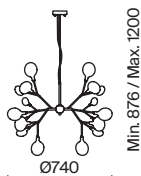

АРТИКУЛ

(4) **FR5049PL-27G**

(5) **FR5049CL-36G**

(6) **FR5049CL-27G**