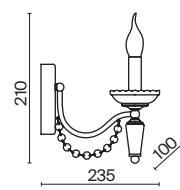

АРТИКУЛ

(1) **FR2009PL-12G**

(2) **FR2009PL-07G**

(3) **FR2009PL-05G**

(4) **FR2009WL-01G**