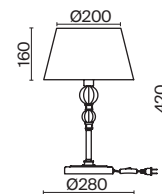

ЦВЕТ

АРТИКУЛ

(1) **FR5679PL-05N**

(2) **FR5679PL-03N**

(3) **FR5679WL-01N**

(4) **FR5679TL-01N**