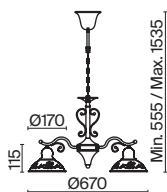

АРТИКУЛ

(1) **FR2566-PL-05-WG**

(2) **FR2566-PL-03-WG**

(3) **FR2566-PL-33-WG**