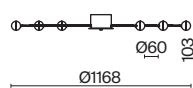

Celebrity

(5)

(6)

(7)

(8)

ЦВЕТ

АРТИКУЛ

(5) **FR5242CL-24BS**

(6) **FR5242CL-16BS**

(7) **FR5242CL-24BS1**

(8) **FR5242CL-16BS1**

ЛАТУНЬ
💡 24 × G4 3Вт

ЛАТУНЬ
💡 16 × G4 3Вт

ЛАТУНЬ
💡 24 × G4 3Вт

ЛАТУНЬ
💡 16 × G4 3Вт