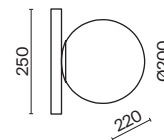

АРТИКУЛ

(8) **FR5125WL-01BS**

(9) **FR5124WL-01BS**

ЛАТУНЬ

1 × E14 40Вт

2427, 7065
7134, 7045

ЛАТУНЬ

1 × E14 40Вт

2427, 7065
7134, 7045