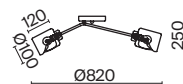

(1) **FR5095CL-08G**

(2) **FR5095CL-06G**

МАТОВОЕ ЗОЛОТО

МАТОВОЕ ЗОЛОТО

8 × E14 40Вт

6 × E14 40Вт

2427, 7065

2427, 7065

7134, 7045

7134, 7045