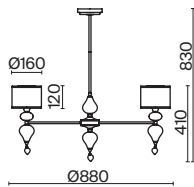

ЛАТУНЬ
 ⚡ 2 × E14 MAX 40 Вт

Raise

(1)

(2)

(3)

(4)

ЦВЕТ

АРТИКУЛ