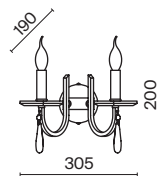

АРТИКУЛ

(5) FR1006WL-02G

(6) FR1006WL-01G

(7) FR1006FL-01G