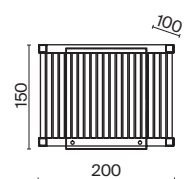

АРТИКУЛ

(1) FR5053PL-08BS

(2) FR5053PL-06BS

(3) FR5053WL-02BS