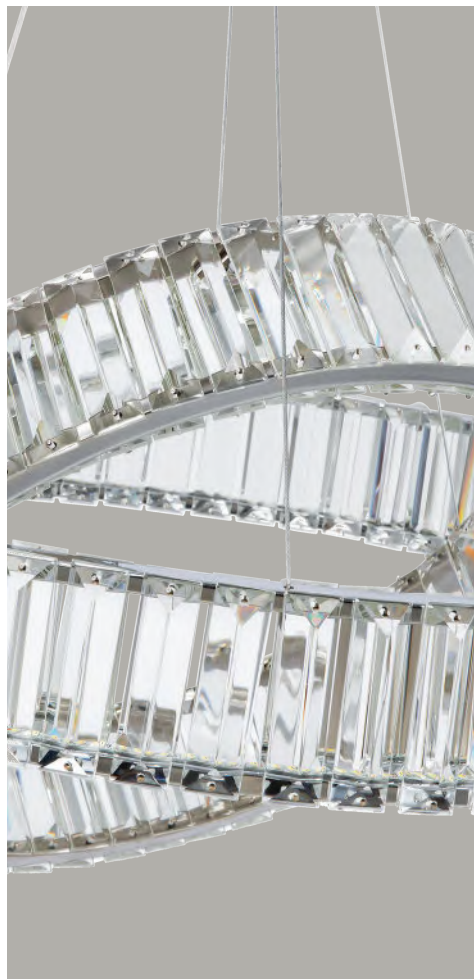

(6) **FR5257PL-L17CH**

XPOM
 30Вт 2400 лм
 t° 3000-4000-5000K
 >80Ra 120°

XPOM
 22,5Вт 1800 лм
 t° 3000-4000-5000K
 >80Ra 120°

XPOM
 15Вт 1200 лм
 t° 3000-4000-5000K
 >80Ra 120°

Удачный светильник — это контроль и чувственность. Хрустальные декоративные кольца, словно отражают солнечный свет планеты, приковывая к себе взгляды.