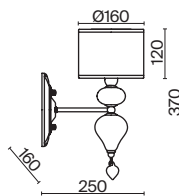

Raise

(5)

(6)

ЦВЕТ

АРТИКУЛ

(5) **FR5369WL-01BS**

(6) **FR5369TL-01BS**

ЛАТУНЬ
 1 × E14 MAX 40 Вт