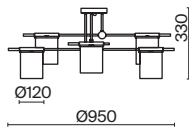

Артикул

(1) **FR5377CL-08B**

(2) **FR5377CL-06B**

(3) **FR5377CL-04B**

(4) **FR5377WL-01B**