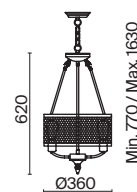

(1) **FR4166-PL-05C-BL** (2) **FR4166-PL-03C-BL**

КОРИЧНЕВЫЙ

💡 5 × E27 60Вт

▼ 2429, 7155
7053, 7102

КОРИЧНЕВЫЙ

💡 3 × E27 60Вт

▼ 2429, 7155
7053, 7102