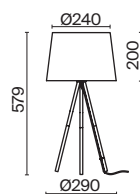

АРТИКУЛ

(1) **FR5119PL-01BS**

(2) **FR5118WL-01BS**

(3) **FR5118TL-01BS**

(4) **FR5118FL-01BS**