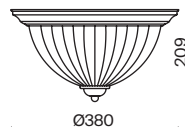

Planum

(1)

(2)

ЦВЕТ

BZ

АРТИКУЛ

(1) **FR2913-CL-03-BZ**

(2) **FR2913-CL-02-BZ**

БРОНЗА

3 × E27 60Вт

2429, 7155
7053, 7102

БРОНЗА

2 × E27 60Вт

2429, 7155
7053, 7102