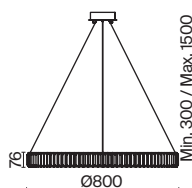

ЦВЕТ

АРТИКУЛ

(1) **FR5257PL-L32G**

(2) **FR5257PL-L25G**

(3) **FR5257PL-L17G**