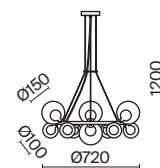

Хромированная металлическая арматура.
Стекланный плафон гальванизирован в тон арматуре. Трендовый арочный силуэт.
В качестве источника света используется лампа с цоколем E27.

Duo

(1)

(2)

ЦВЕТ

АРТИКУЛ

(1) **FR5139PL-14MG**(2) **FR5139PL-10MG**