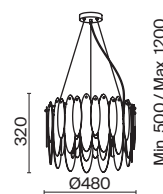

(1)

(2)

(3)

ЦВЕТ

АРТИКУЛ

(1) **FR5217PL-08FG**

ФРАНЦУЗСКОЕ ЗОЛОТО
 ⚡ 8 × E14 60Вт

(2) **FR5217PL-05FG**