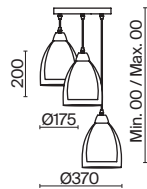

АРТИКУЛ

(1) **FR5375PL-03CH**

(2) **FR5375PL-03CH1**

(3) **FR5375PL-03CH2**