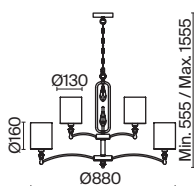

АРТИКУЛ

(8) **FR1007PL-12N**

(9) **FR1007PL-08N**

(10) **FR1007PL-07N**

(11) **FR1007PL-05N**