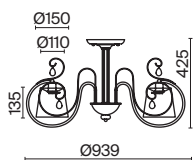

АРТИКУЛ

(1) **FR2020-CL-07-CH**

(2) **FR2020-CL-05-CH**

(3) **FR2020-CL-03-CH**

(4) **FR2020-WL-01-CH**