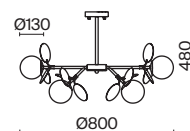

Satellite

(1)

(2)

ЦВЕТ

АРТИКУЛ

(1) **FR5165PL-06S**

СЕРЕБРО
⚡ 6 × E27 60Вт
▼ 7029, 7024
7139, 7053

(2) **FR5165PL-10S**

СЕРЕБРО
⚡ 10 × E27 60Вт
▼ 7029, 7024
7139, 7053