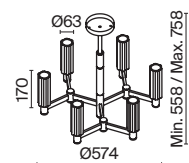

АРТИКУЛ

(1) FR5167PL-12BS

(2) FR5167PL-09BS

(3) FR5167PL-06BS