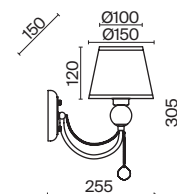

(2) **FR5661-WL-01-CH**

XPOM
⚡ 1 × E14 40Вт
▼ 2427, 7065
7134, 7045