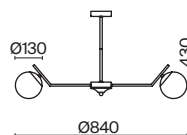

Moonrock

(1)

(2)

ЦВЕТ

BS

АРТИКУЛ

(1) **FR5173PL-08BS**

(2) **FR5173PL-06BS**

ЛАТУНЬ
⚡ 8 × E27 60Вт

ЛАТУНЬ
⚡ 6 × E27 60Вт