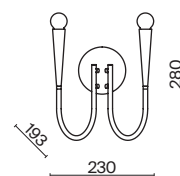

(3) **FR5253WL-02BS**

ЛАТУНЬ
⚡ 2 × E14 40Вт