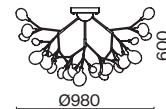

АРТИКУЛ

(4) **FR5049PL-27G**

(5) **FR5049CL-36G**

(6) **FR5049CL-27G**