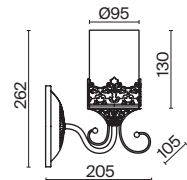

(2)

ЦВЕТ

BZ

АРТИКУЛ