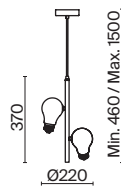

Evidence

(1)

(2)

(3)

(4)

ЦВЕТ

АРТИКУЛ

(1) **FR5372PL-05B**

(2) **FR5372PL-02B**

(3) **FR5372FL-03B**

(4) **FR5372TL-01B**

ЧЕРНЫЙ

💡 5 × G9 MAX 40Вт

ЧЕРНЫЙ

💡 2 × G9 MAX 40Вт

ЧЕРНЫЙ

💡 3 × G9 MAX 40Вт

ЧЕРНЫЙ

💡 1 × G9 MAX 40Вт