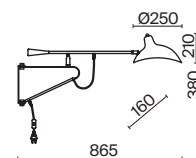

БЕЛЫЙ
💡 1 × GX53 8Вт

БЕЛЫЙ
💡 2 × GX53 8Вт

БЕЛЫЙ
💡 2 × GX53 8Вт

Twisty

ЦВЕТ

В

АРТИКУЛ

(1) **FR5383WL-01B**