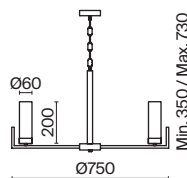

АРТИКУЛ

(4) **FR5214PL-08CH**

(5) **FR5214PL-05CH**

(6) **FR5214WL-01CH**