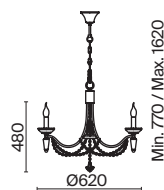

АРТИКУЛ

(1) **FR2009PL-12G**

(2) **FR2009PL-07G**

(3) **FR2009PL-05G**

(4) **FR2009WL-01G**