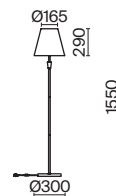

Pietra

(4)

(5)

ЦВЕТ

АРТИКУЛ

(4) **FR5371TL-01BS**

(5) **FR5371FL-01BS**

ЛАТУНЬ
1 × E14 MAX 40Вт

ЛАТУНЬ
1 × E27 MAX 40Вт