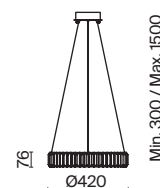

(10)

АРТИКУЛ

(9) **FR1010WL-03G**

(10) **FR1010WL-02G**

ЗОЛОТО
 3 × G9 40Вт

ЗОЛОТО
 2 × G9 40Вт

Tier

ЦВЕТ