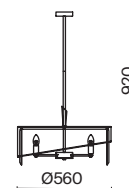

(1)

ЦВЕТ

АРТИКУЛ