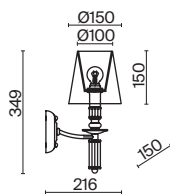

Ksenia

(1)

ЦВЕТ

АРТИКУЛ

(1) **FR2539CL-06G**

(2) **FR2539WL-01G**

(3) **FR2539TL-01G**

(4) **FR2539FL-01G**

МАТОВОЕ ЗОЛОТО

💡 6 × E14 40Вт

✓ 2427, 7065
7134, 7045

МАТОВОЕ ЗОЛОТО

💡 1 × E14 40Вт

✓ 2427, 7065
7134, 7045

МАТОВОЕ ЗОЛОТО

💡 1 × E14 40Вт

✓ 2427, 7065
7134, 7045

МАТОВОЕ ЗОЛОТО

💡 1 × E27 40Вт

✓ 2429, 7053
7155, 7076