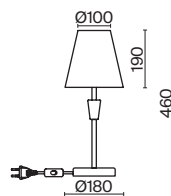

Pietra

(4)

(5)

ЦВЕТ

АРТИКУЛ

(4) **FR5371TL-01BS**

(5) **FR5371FL-01BS**

ЛАТУНЬ
1 × E14 MAX 40Вт

ЛАТУНЬ
1 × E27 MAX 40Вт