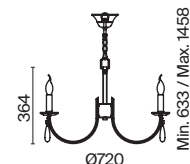

(9) FR1006PL-08N

НИКЕЛЬ
⚡ 8 × E14 40Вт
✓ 7018, 7026
7025, 7133