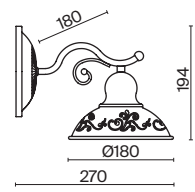

Benoit

(4)

(5)

ЦВЕТ

CR
G

АРТИКУЛ

(4) **FR2566-PL-01-WG**

(5) **FR2566-WL-01-WG**

КРЕМ. С ЗОЛОТОМ

1 × E27 60Вт

2429, 7155
7053, 7102

КРЕМ. С ЗОЛОТОМ

1 × E27 60Вт

2429, 7155
7053, 7102