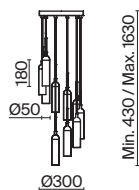

АРТИКУЛ

(1) **FR5379CL-06G**

(2) **FR5379PL-11G**

(3) **FR5379PL-10G**

(4) **FR5379PL-08G**