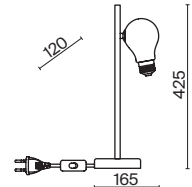

Evidence

(1)

(2)

(3)

(4)

ЦВЕТ

АРТИКУЛ

(1) **FR5372PL-05B**

(2) **FR5372PL-02B**

(3) **FR5372FL-03B**

(4) **FR5372TL-01B**

ЧЕРНЫЙ

💡 5 × G9 MAX 40Вт

ЧЕРНЫЙ

💡 2 × G9 MAX 40Вт

ЧЕРНЫЙ

💡 3 × G9 MAX 40Вт

ЧЕРНЫЙ

💡 1 × G9 MAX 40Вт