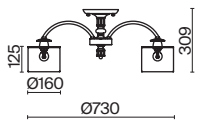

Ksenia

(1)

ЦВЕТ

АРТИКУЛ

(1) **FR2539CL-06G**

(2) **FR2539WL-01G**

(3) **FR2539TL-01G**

(4) **FR2539FL-01G**

МАТОВОЕ ЗОЛОТО

💡 6 × E14 40Вт

✓ 2427, 7065
7134, 7045

МАТОВОЕ ЗОЛОТО

💡 1 × E14 40Вт

✓ 2427, 7065
7134, 7045

МАТОВОЕ ЗОЛОТО

💡 1 × E14 40Вт

✓ 2427, 7065
7134, 7045

МАТОВОЕ ЗОЛОТО

💡 1 × E27 40Вт

✓ 2429, 7053
7155, 7076