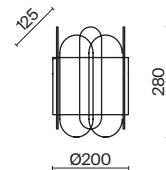

Deserto

(1)

(2)

ЦВЕТ

BS

АРТИКУЛ

(1) **FR5141PL-08BS**

(2) **FR5141WL-02BS**

ЛАТУНЬ

ЛАТУНЬ

8 × G9 35Вт

2 × G9 35Вт

7039, 7038
7037, 7124

7039, 7038
7037, 7124