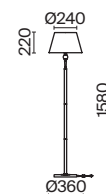

АРТИКУЛ

(5) **FR5190WL-01BS**

(6) **FR5190TL-01BS**

(7) **FR5190FL-01BS**