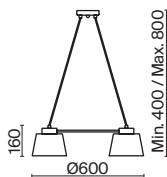

(1) **FR5004PL-05CH**