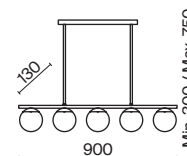

Zing

(1)

(2)

ЦВЕТ

АРТИКУЛ

(1) **FR5199PL-05B**

(2) **FR5199PL-05BS**

ЧЕРНЫЙ

ЛАТУНЬ

💡 5 × E27 60Вт

💡 5 × E27 60Вт

▼ 7029, 7024

▼ 7029, 7024

7139, 7053

7139, 7053