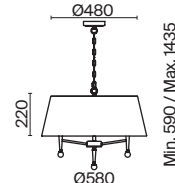

ЛАТУНЬ
 1 × E14 MAX 40 Вт

Rosemary

(1)

(2)

(3)

(4)

ЦВЕТ

АРТИКУЛ