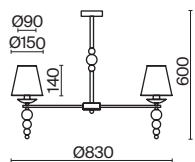

НИКЕЛЬ
 ⚡ 1 × E27 60Вт
 ▼ 2429, 7053
 7155, 7076

Side

(1)

(2)

(3)

(4)

ЦВЕТ

АРТИКУЛ