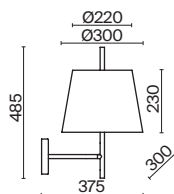

АРТИКУЛ

(1) **FR5119PL-01BS**

(2) **FR5118WL-01BS**

(3) **FR5118TL-01BS**

(4) **FR5118FL-01BS**