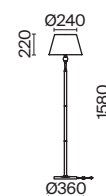

АРТИКУЛ

(19) **FR2190WL-01N**

(20) **FR2190TL-01N**

(21) **FR2190FL-01N**