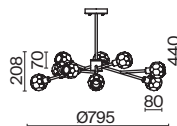

ЦВЕТ

АРТИКУЛ

(1) **FR5114PL-09BZ**

(2) **FR5114PL-06BZ**

(3) **FR5114WL-01BZ**