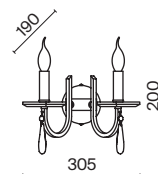

АРТИКУЛ

(11) **FR1006WL-02N**

(12) **FR1006WL-01N**

НИКЕЛЬ
⚡ 2 × E14 40Вт
▼ 7018, 7026
7025, 7133

НИКЕЛЬ
⚡ 1 × E14 40Вт
▼ 7018, 7026
7025, 7133