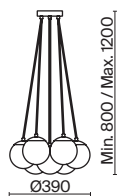

АРТИКУЛ

(2) **FR5231PL-06CH**

(3) **FR5231PL-07CH**

(4) **FR5231PL-13CH**

(5) **FR5231PL-19CH**

XPOM

💡 6 × E14 60Вт

XPOM

💡 7 × E27 60Вт

XPOM

💡 13 × E27 60Вт

XPOM

💡 19 × E27 60Вт