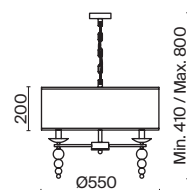

НИКЕЛЬ
 ⚡ 1 × E27 60Вт
 ▼ 2429, 7053
 7155, 7076

Side

(1)

(2)

(3)

(4)

ЦВЕТ

АРТИКУЛ