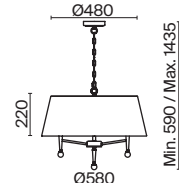

АРТИКУЛ

(8) **FR5190PL-12BS1**

(9) **FR5190PL-07BS1**

(10) **FR5190PL-05BS2**

(11) **FR5190PL-05BS3**