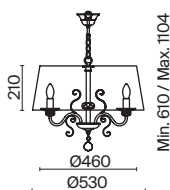

💡 1 × E14 40Вт

✓ 2427, 7065
7134, 7045

Driana

(7)

(9)

(8)

ЦВЕТ

АРТИКУЛ