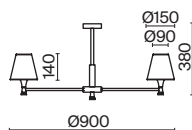

АРТИКУЛ

(1) **FR5098PL-08BBS**

(2) **FR5098PL-05BBS**

(3) **FR5098WL-01BBS**