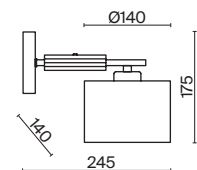

Pipe

(1)

(2)

ЦВЕТ

АРТИКУЛ

(1) **FR5386CL-06G**(2) **FR5386WL-01G**

ЗОЛОТО
 ⚡ 6 × E27 60Вт

ЗОЛОТО
 ⚡ 1 × E27 60Вт