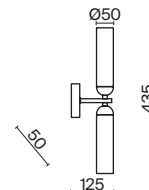

Borgy

(5)

(6)

ЦВЕТ

АРТИКУЛ

(5) **FR5379PL-12G**

(6) **FR5379WL-02G**

ЗОЛОТО
 ⚡ 12 × G9 28Вт