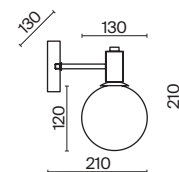

Globo

(1)

(2)

ЦВЕТ

BS

АРТИКУЛ

(1) **FR5175PL-06BS**

(2) **FR5175WL-01BS**

ЛАТУНЬ

ЛАТУНЬ

💡 6 × E27 60Вт

💡 1 × E27 60Вт

⚡ 7029, 7024

⚡ 7029, 7024

7139, 7053

7139, 7053