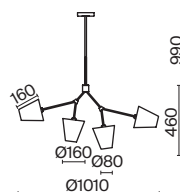

Hats

(1)

(2)

(3)

ЦВЕТ

(1) **FR5370CL-06B**

ЧЕРНЫЙ
 ⚡ 6 × E14 MAX 40Вт

(2) **FR5370CL-04B**