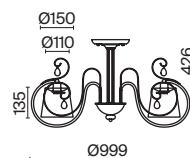

АРТИКУЛ

(5) FR2020-CL-08-BZ

(6) FR2020-PL-06-BZ