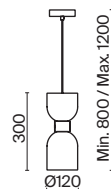

АРТИКУЛ

(9) **FR5203PL-16CH**

(10) **FR5203PL-10CH**

(11) **FR5203PL-01CH**

(12) **FR5203WL-02CH**