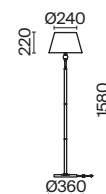

АРТИКУЛ

(12) **FR5190WL-01BS1**

(13) **FR5190TL-01BS1**

(14) **FR5190FL-01BS1**