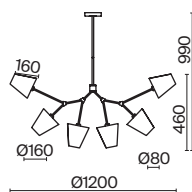

(1) **FR5370CL-06B**

ЧЕРНЫЙ
⚡ 6 × E14 MAX 40Вт