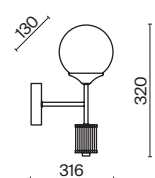

Bolas

(1)

(2)

(3)

ЦВЕТ

BS

АРТИКУЛ

(1) **FR5185PL-08BS**

(2) **FR5185PL-06BS**

(3) **FR5185WL-01BS**

ЛАТУНЬ
⚡ 8 × E27 60Вт
▼ 7029, 7024
7139, 7053

ЛАТУНЬ
⚡ 6 × E27 60Вт
▼ 7029, 7024
7139, 7053

ЛАТУНЬ
⚡ 1 × E27 60Вт
▼ 7029, 7024
7139, 7053