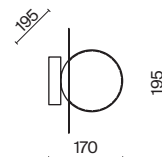

АРТИКУЛ

(1) **FR5202PL-08BS**

(2) **FR5202PL-05BS**

(3) **FR5202WL-01BS**