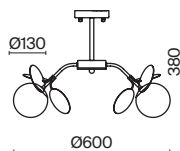

Satellite

(1)

(2)

ЦВЕТ

АРТИКУЛ

(1) **FR5165PL-06S**

СЕРЕБРО
⚡ 6 × E27 60Вт
▼ 7029, 7024
7139, 7053

(2) **FR5165PL-10S**

СЕРЕБРО
⚡ 10 × E27 60Вт
▼ 7029, 7024
7139, 7053