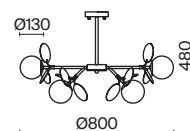

АРТИКУЛ

(3) **FR5165PL-06W**

(4) **FR5165PL-10W**