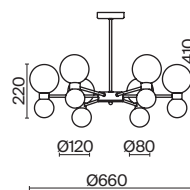

Bony

(1)

(2)

ЦВЕТ

АРТИКУЛ

(1) **FR5394CL-12BS**

(2) **FR5394WL-02BS**

ЛАТУНЬ
⚡ 12 × G9 25Вт

ЛАТУНЬ
⚡ 2 × E27 40Вт