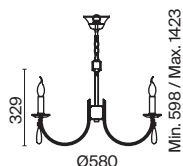

АРТИКУЛ

(1) **FR1006PL-12G**

(2) **FR1006PL-08G**

(3) **FR1006PL-06G**

(4) **FR1006TL-01G**