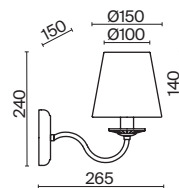

АРТИКУЛ

(5) **FR2027PL-07BS**

(6) **FR2027PL-05BS**

(7) **FR2027WL-01BS**

(8) **FR2027TL-01BS**