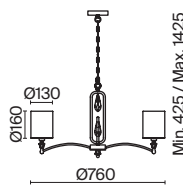

АРТИКУЛ

(1) **FR1007PL-12BS**

(2) **FR1007PL-08BS**

(3) **FR1007PL-07BS**

(4) **FR1007PL-05BS**