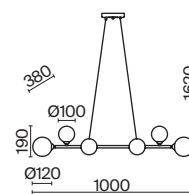

Globos

(1)

(2)

ЦВЕТ

B

АРТИКУЛ

(1) **FR5222PL-08B**

(2) **FR5222PL-08B1**

ЧЕРНЫЙ

💡 8 × G9 25Вт

▼ 7029, 7024

7139, 7053

ЧЕРНЫЙ

💡 8 × G9 25Вт

▼ 7029, 7024

7139, 7053