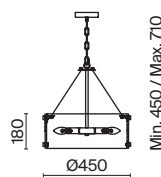

Fresco

(1)

(2)

ЦВЕТ

АРТИКУЛ

(1) **FR5190PL-06BS**

(2) **FR5190WL-01BS2**

ЛАТУНЬ

ЛАТУНЬ

6 × E14 60Вт

1 × E14 60Вт

2427, 7065

2427, 7065

7134, 7045

7134, 7045