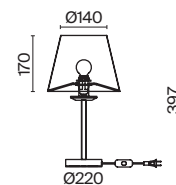

АРТИКУЛ

(1) **FR1006PL-12G**

(2) **FR1006PL-08G**

(3) **FR1006PL-06G**

(4) **FR1006TL-01G**