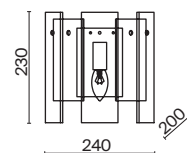

Ottimo

(2)

(3)

ЦВЕТ

АРТИКУЛ

(2) **FR5198PL-06BS**

ЛАТУНЬ
 ⚡ 6 × E14 60Вт
 ▼ 2427, 7065
 7134, 7045

(3) **FR5198WL-01BS**