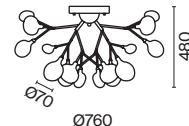

АРТИКУЛ

(1) **FR5049PL-27W**

(2) **FR5049CL-36W1**

(3) **FR5049CL-27W2**

(4) **FR5049CL-27W1**