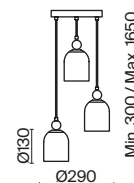

ЛАТУНЬ
 ⚡ 1 × E14 60Вт
 ▼ 2427, 7065
 7134, 7045

Pitch

(1)

(2)

(3)

(4)

ЦВЕТ

АРТИКУЛ