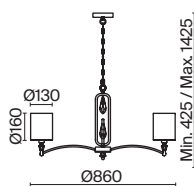

АРТИКУЛ

(8) **FR1007PL-12N**

(9) **FR1007PL-08N**

(10) **FR1007PL-07N**

(11) **FR1007PL-05N**