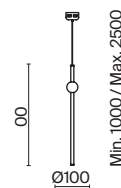

Pina

(1)

(2)

ЦВЕТ

АРТИКУЛ

(1) *FR5387PL-L14.5BS1 (2) *FR5387PL-L14.5BS (3) *FR5387PL-L14BS

ЛАТУНЬ
⚡ 14Вт - лм
t° 3000K
>80Ra 180°

ЛАТУНЬ
⚡ 14,5Вт - лм
t° 3000K
>80Ra 180°

ЛАТУНЬ
⚡ 14,5Вт - лм
t° 3000K
>80Ra 180°

* Полные характеристики смотрите на сайте