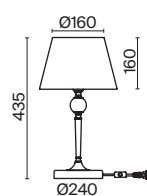

АРТИКУЛ

(19) **FR2190WL-01N**

(20) **FR2190TL-01N**

(21) **FR2190FL-01N**