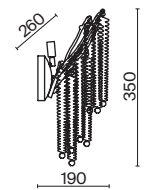

АРТИКУЛ

(9) **FR1010WL-03G**

(10) **FR1010WL-02G**

ЗОЛОТО
3 × G9 40Вт

ЗОЛОТО
2 × G9 40Вт