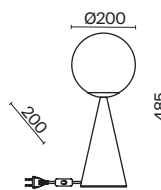

Glow

(1)

(2)

ЦВЕТ

АРТИКУЛ

(1) **FR5289TL-01B**

(2) **FR5289TL-01BS**

ЧЕРНЫЙ
1 × E14 60Вт

ЛАТУНЬ
1 × E14 60Вт