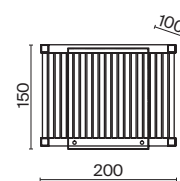

(6) FR5053WL-02N