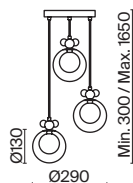

Pitch

(1)

(2)

(3)

(4)

ЦВЕТ

АРТИКУЛ

(1) **FR5364PL-03BS**

(2) **FR5364PL-01BS**

(3) **FR5365PL-01CH**

(4) **FR5365PL-03CH**

ЛАТУНЬ

💡 3 × G9 MAX 40Вт

ЛАТУНЬ

💡 1 × G9 MAX 40Вт

ХРОМ

💡 1 × E14 MAX 40Вт

ХРОМ

💡 3 × E14 MAX 40Вт