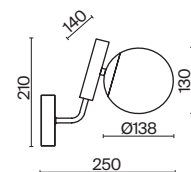

АРТИКУЛ

(1) **FR5011CL-08B**

(2) **FR5011CL-05B**

(3) **FR5011CL-03B**

(4) **FR5011WL-01B**