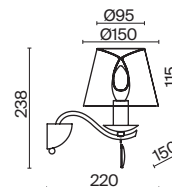

Monique

ЦВЕТ

АРТИКУЛ

(1) **FR2001PL-07G**

(2) **FR2001PL-05G**

(3) **FR2001WL-01G**

МАТОВОЕ ЗОЛОТО

💡 7 × E14 40Вт

▼ 2427, 7065
7134, 7045

МАТОВОЕ ЗОЛОТО

💡 5 × E14 40Вт

▼ 2427, 7065
7134, 7045

МАТОВОЕ ЗОЛОТО

💡 1 × E14 40Вт

▼ 2427, 7065
7134, 7045