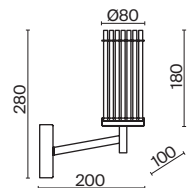

Manisa

(1)

(2)

(3)

ЦВЕТ

N

АРТИКУЛ

(1) FR5036PL-08N

(2) FR5036PL-05N

(3) FR5036WL-01N

НИКЕЛЬ
⚡ 8 × E14 60Вт
▼ 2427, 7065
7134, 7045

НИКЕЛЬ
⚡ 5 × E14 60Вт
▼ 2427, 7065
7134, 7045

НИКЕЛЬ
⚡ 1 × E14 60Вт
▼ 2427, 7065
7134, 7045