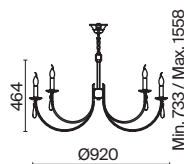

(8) FR1006PL-12N

НИКЕЛЬ
⚡ 12 × E14 40Вт
✓ 7018, 7026
7025, 7133