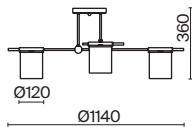

Артикул

(1) **FR5377CL-08B**

(2) **FR5377CL-06B**

(3) **FR5377CL-04B**

(4) **FR5377WL-01B**