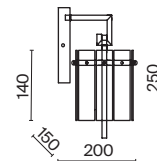

АРТИКУЛ

(1) **FR5166PL-06N**

(2) **FR5166PL-01N**

(3) **FR5166WL-01N**