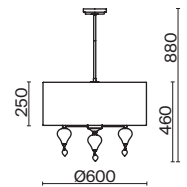

ЛАТУНЬ
 ⚡ 2 × E14 MAX 40 Вт

Raise

(1)

(2)

(3)

(4)

ЦВЕТ

АРТИКУЛ