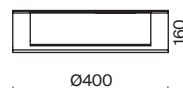

Zoticus

(1)

(2)

ЦВЕТ

АРТИКУЛ

(1) **FR6005CL-L36G**

(2) **FR6005CL-L48G**

ЗОЛОТО
⚡ 36Вт 800 лм
t° 3000-6000K
>80Ra 180°

ЗОЛОТО
⚡ 48Вт 1450 лм
t° 3000-6000K
>80Ra 180°