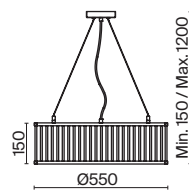

АРТИКУЛ

(1) FR5053PL-08BS

(2) FR5053PL-06BS

(3) FR5053WL-02BS