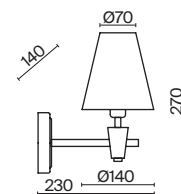

АРТИКУЛ

(1) **FR5371CL-07BS**

(2) **FR5371CL-05BS**

(3) **FR5371WL-01BS**