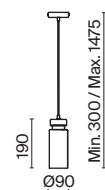

Come

(1)

(2)

ЦВЕТ

АРТИКУЛ

(1) **FR8011PL-01N**

(2) **FR8011PL-01GB**

НИКЕЛЬ

ЧЕРНЫЙ С ЗОЛОТОМ

1 × E14 40Вт

1 × E14 40Вт

2427, 7065

2427, 7065

7134, 7045

7134, 7045