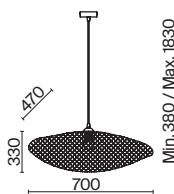

(1) **FR5243PL-01BR9**

КОРИЧНЕВЫЙ
1 × E27 60Вт