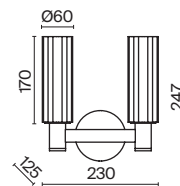

АРТИКУЛ

(10) **FR5167PL-08B**

ЛАТУНЬ
⚡ 8 × E14 40Вт
⚡ 2427, 7065
7134, 7045

(11) **FR5167WL-02B**

ЛАТУНЬ
⚡ 2 × E14 40Вт
⚡ 2427, 7065
7134, 7045

(12) **FR5167WL-01B**

ЛАТУНЬ
⚡ 1 × E14 40Вт
⚡ 2427, 7065
7134, 7045