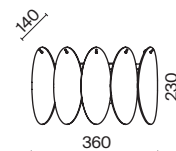

Demure

(3)

(4)

ЦВЕТ

АРТИКУЛ

(3) **FR5189PL-09BS**

ЗОЛОТО
⚡ 9 × E14 40Вт
▼ 2427, 7065
7134, 7045

(4) **FR5189WL-02BS**

ЗОЛОТО
⚡ 2 × E14 40Вт
▼ 2427, 7065
7134, 7045