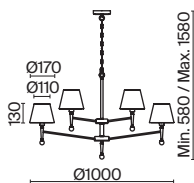

АРТИКУЛ

(8) **FR5190PL-12BS1**

(9) **FR5190PL-07BS1**

(10) **FR5190PL-05BS2**

(11) **FR5190PL-05BS3**