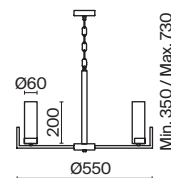

АРТИКУЛ

(4) **FR5214PL-08CH**

(5) **FR5214PL-05CH**

(6) **FR5214WL-01CH**