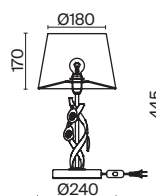

Monique

(4)

(5)

(6)

ЦВЕТ

АРТИКУЛ

(4) **FR2001PL-03G**

(5) **FR2001TL-01G**

(6) **FR2001FL-01G**

МАТОВОЕ ЗОЛОТО

💡 3 × E14 40Вт

▼ 2427, 7065
7134, 7045

МАТОВОЕ ЗОЛОТО

💡 1 × E14 40Вт

▼ 2427, 7065
7134, 7045

МАТОВОЕ ЗОЛОТО

💡 1 × E27 40Вт

▼ 2429, 7053
7155, 7076