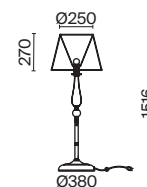

Металлическая арматура цвета античной бронзы.
Абажуры из органзы украшены кантом. Декор – рельефное стекло коньячного оттенка.
Источник света – лампа с цоколем E14.

Inessa

(4)

(5)

ЦВЕТ

АРТИКУЛ

(4) **FR2685TL-01BZ**