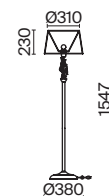

Monique

(4)

(5)

(6)

ЦВЕТ

АРТИКУЛ

(4) **FR2001PL-03G**

(5) **FR2001TL-01G**

(6) **FR2001FL-01G**

МАТОВОЕ ЗОЛОТО

💡 3 × E14 40Вт

▼ 2427, 7065
7134, 7045

МАТОВОЕ ЗОЛОТО

💡 1 × E14 40Вт

▼ 2427, 7065
7134, 7045

МАТОВОЕ ЗОЛОТО

💡 1 × E27 40Вт

▼ 2429, 7053
7155, 7076