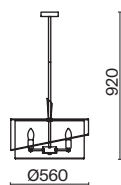

АРТИКУЛ

(1) **FR5171PL-08BS**

(2) **FR5171PL-06BS**

(3) **FR5171WL-01BS**