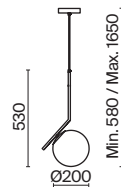

Sara

(1)

ЦВЕТ

АРТИКУЛ

(1) **FR5130PL-01BS**

(2) **FR5129PL-01BS**

ЛАТУНЬ
1 × E14 40Вт

ЛАТУНЬ
1 × E14 40Вт