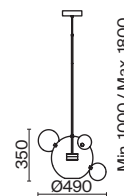

Amoris

(1)

(2)

ЦВЕТ

АРТИКУЛ

(1) **FR5128PL-L10BS**

(2) **FR5128PL-L10N**

ЛАТУНЬ

НИКЕЛЬ

💡 10Вт 850лм

💡 10Вт 850лм

t° 3000-7000K
>70Ra 120°

t° 3000-7000K
>70Ra 120°