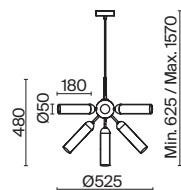

АРТИКУЛ

(1) **FR5379CL-06G**

(2) **FR5379PL-11G**

(3) **FR5379PL-10G**

(4) **FR5379PL-08G**