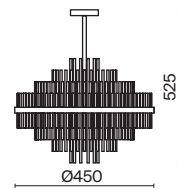

ЦВЕТ

АРТИКУЛ