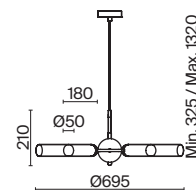

АРТИКУЛ

(1) **FR5379CL-06G**

(2) **FR5379PL-11G**

(3) **FR5379PL-10G**

(4) **FR5379PL-08G**