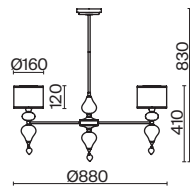

ЛАТУНЬ
 ⚡ 2 × E14 MAX 40 Вт

Raise

(1)

(2)

(3)

(4)

ЦВЕТ

АРТИКУЛ