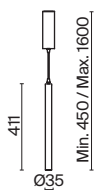

ЦВЕТ

АРТИКУЛ

(1) **FR5168PL-L3B**

(2) **FR5168PL-L3CH**

(3) **FR5168PL-L3G**

(4) **FR5168PL-L3W**