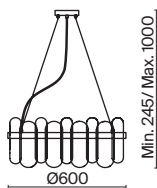

АРТИКУЛ

(3) **FR5141PL-10BS**

(4) **FR5141PL-10BS1**

(5) **FR5141PL-08BS1**

(6) **FR5141PL-08BS2**