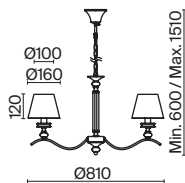

АРТИКУЛ

(1) **FR2016PL-08BZ**

(2) **FR2016PL-05BZ**

(3) **FR2016WL-01BZ**

(4) **FR2016TL-01BZ**