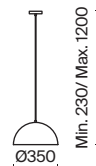

Eleon

(1)

(2)

ЦВЕТ

АРТИКУЛ

(1) **FR5218PL-01BS**

(2) **FR5218TL-01BS**

ЛАТУНЬ

ЛАТУНЬ

1 × E27 60Вт

1 × E14 60Вт

2429, 7155

2427, 7065

7053, 7102

7134, 7045