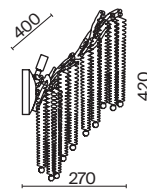

АРТИКУЛ

(9) **FR1010WL-03G**

(10) **FR1010WL-02G**

ЗОЛОТО
3 × G9 40Вт

ЗОЛОТО
2 × G9 40Вт