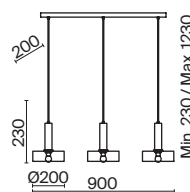

(2)

ЦВЕТ

АРТИКУЛ

(1) **FR4008PL-03BBS**

ЧЕРНЫЙ И ЛАТУНЬ
3 × E27 40Вт
2429, 7155
7053, 7102