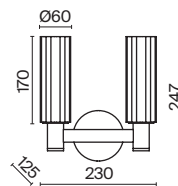

АРТИКУЛ

(4) **FR5167PL-08BS**

(5) **FR5167WL-02BS**

(6) **FR5167WL-01BS**