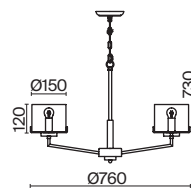

Материал арматуры – металл. Цвет – матовое золото.
Плафоны оригинальной формы из янтарного стекла. Компактные размеры.
Источник света – лампа с цоколем E14.

Karen

(1)

(2)

(3)

ЦВЕТ

АРТИКУЛ

(1) FR5096PL-08CH