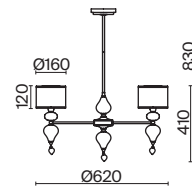

ЛАТУНЬ
 ⚡ 2 × E14 MAX 40 Вт

Raise

(1)

(2)

(3)

(4)

ЦВЕТ

АРТИКУЛ