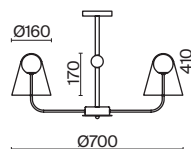

(1) **FR5382PL-05BS**

ЛАТУНЬ
⚡ 5 × G9 40Вт