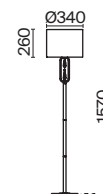

АРТИКУЛ

(12) FR1007WL-01N

(13) FR1007FL-01N