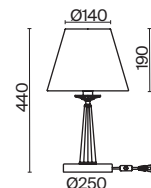

НИКЕЛЬ
 ⚡ 1 × E14 40Вт
 ✓ 2427, 7065
 7134, 7045

Osborn

(5)

(6)

(7)

(8)

ЦВЕТ

АРТИКУЛ