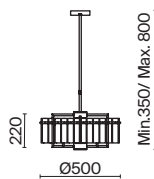

АРТИКУЛ

(4) **FR5166PL-06BS**

(5) **FR5166PL-01BS**

(6) **FR5166WL-01BS**