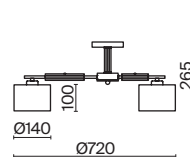

Pipe

(1)

(2)

ЦВЕТ

АРТИКУЛ

(1) **FR5386CL-06G**(2) **FR5386WL-01G**

ЗОЛОТО
 ⚡ 6 × E27 60Вт

ЗОЛОТО
 ⚡ 1 × E27 60Вт