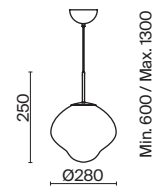

(5) **FR5378PL-01SM**

ДЫМЧАТЫЙ
⚡ 1 × E27 40Вт