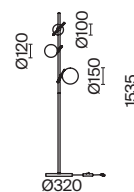

Blossom

(5)

ЦВЕТ

АРТИКУЛ

(5) **FR5259TL-01BS**

(6) **FR5259FL-03BS**

ЛАТУНЬ
⚡ 1 × E14 40Вт

ЛАТУНЬ
⚡ 3 × G9 25Вт