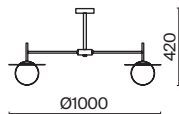

АРТИКУЛ

(1) **FR5202PL-08BS**

(2) **FR5202PL-05BS**

(3) **FR5202WL-01BS**