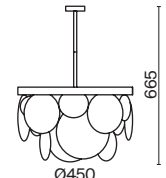

АРТИКУЛ

(4) **FR5104PL-08BS2**

(5) **FR5104PL-06BS2**

(6) **FR5104PL-08BS3**

(7) **FR5104PL-06BS3**