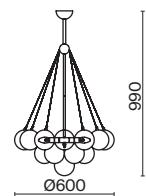

Fiesta

(1)

ЦВЕТ

АРТИКУЛ

(1) **FR5231PL-06BS**

ЛАТУНЬ
 ⚡ 6 × E14 60Вт

Арматура - металл, оттенки - хром и латунь. Плафоны-сферы из белого матового стекла. Подвесы двух видов: с регулируемой высотой на 7, 13, 19 ламп с цоколем E27 - помещены внутри плафонов на прозрачных проводах, и с фиксированной высотой на 6 ламп с цоколем E14 - незаметно расположены над декоративным "облаком" плафонов.