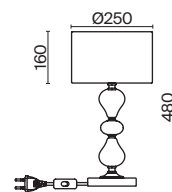

Raise

(5)

(6)

ЦВЕТ

АРТИКУЛ

(5) **FR5369WL-01BS**

(6) **FR5369TL-01BS**

ЛАТУНЬ
 1 × E14 MAX 40 Вт