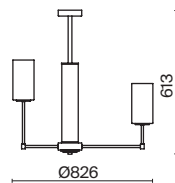

АРТИКУЛ

(1) **FR5184PL-08BS**

(2) **FR5184PL-06BS**

(3) **FR5184WL-01BS**