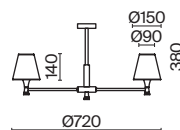

АРТИКУЛ

(1) **FR5098PL-08BBS**

(2) **FR5098PL-05BBS**

(3) **FR5098WL-01BBS**