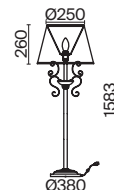

Driana

(8)

ЦВЕТ

АРТИКУЛ

(7) FR2405-PL-05C-BZ

(8) FR2405-PL-01-BZ

(9) FR2405-FL-01-BZ

БРОНЗА АНТИК

💡 5 × E14 40Вт

⚡ 2427, 7065
7134, 7045

БРОНЗА АНТИК

💡 1 × E14 40Вт

⚡ 2427, 7065
7134, 7045

БРОНЗА АНТИК

💡 1 × E14 40Вт

⚡ 2427, 7065
7134, 7045