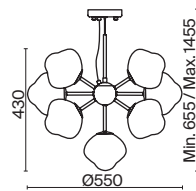

(4) **FR5378PL-10SM**

ДЫМЧАТЫЙ
⚡ 10 × G9 40Вт