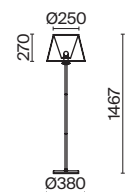

АРТИКУЛ

(5) FR1006WL-02G

(6) FR1006WL-01G

(7) FR1006FL-01G