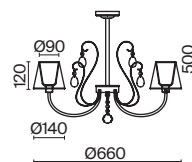

Vanda

ЦВЕТ

АРТИКУЛ

(1) **FR2030CL-07G**

(2) **FR2030CL-05G**

(3) **FR2030WL-02G**

МАТОВОЕ ЗОЛОТО

💡 7 × E14 40Вт

✓ 2427, 7065
7134, 7045

МАТОВОЕ ЗОЛОТО

💡 5 × E14 40Вт

✓ 2427, 7065
7134, 7045

МАТОВОЕ ЗОЛОТО

💡 1 × E14 40Вт

✓ 2427, 7065
7134, 7045