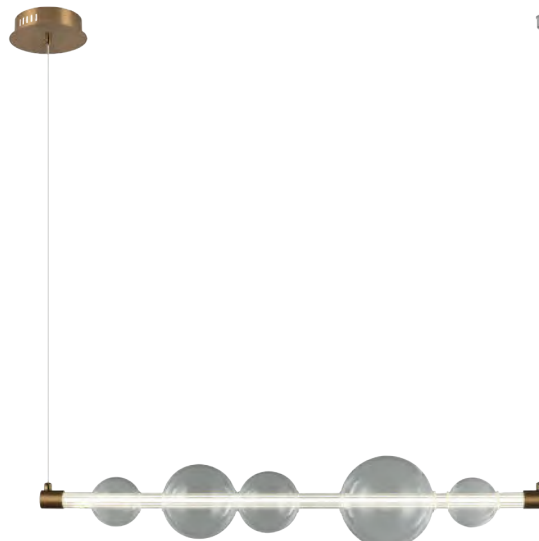

(2)

ЦВЕТ

АРТИКУЛ

(1) *FR5396PL-L11BS

(2) *FR5396PL-L13BS

ЛАТУНЬ
11Вт - лм
t° 3000К
>80Ra 180°

ЛАТУНЬ
13Вт - лм
t° 3000К
>80Ra 180°

* Полные характеристики смотрите на сайте