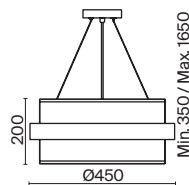

АРТИКУЛ

(1) **FR5367PL-06BS**

(2) **FR5367PL-03BS**

(3) **FR5367PL-01BS**