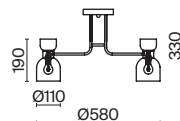

Isla

(1)

(2)

(3)

ЦВЕТ

АРТИКУЛ

(1) **FR5094PL-08G**

(2) **FR5094PL-05G**

(3) **FR5094WL-01G**

МАТОВОЕ ЗОЛОТО

💡 8 × E14 40Вт

✓ 2427, 7065
7134, 7045

МАТОВОЕ ЗОЛОТО

💡 5 × E14 40Вт

✓ 2427, 7065
7134, 7045

МАТОВОЕ ЗОЛОТО

💡 1 × E14 40Вт

✓ 2427, 7065
7134, 7045