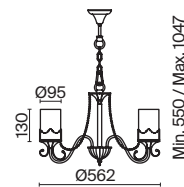

(2)

ЦВЕТ

BZ

АРТИКУЛ