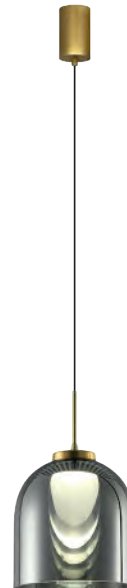

Fume

(2)

ЦВЕТ

АРТИКУЛ

(1) *FR5399PL-L4BS

(2) *FR5399PL-L4BS1

(3) *FR5399PL-L4BS2

ЛАТУНЬ
4Вт - лм
t° 3000K
>80Ra 180°

ЛАТУНЬ
4Вт - лм
t° 3000K
>80Ra 180°

ЛАТУНЬ
4Вт - лм
t° 3000K
>80Ra 180°

* Полные характеристики смотрите на сайте