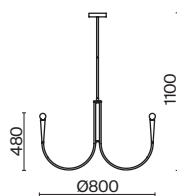

ЦВЕТ

АРТИКУЛ

(1) **FR5253PL-08BS**

ЛАТУНЬ
⚡ 8 × E14 40Вт