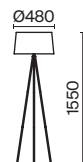

Bonita

(1)

(2)

(3)

ЦВЕТ

ЦВЕТ

GR

B

W

АРТИКУЛ

(1) FR5152-FL-01-B

(2) FR5152-FL-01-GR

(3) FR5152-FL-01-W

ЧЕРНЫЙ

💡 1 × E27 40Вт

▼ 2429, 7053

7155, 7076

СЕРЫЙ

💡 1 × E27 40Вт

▼ 2429, 7053

7155, 7076

БЕЛЫЙ

💡 1 × E27 40Вт

▼ 2429, 7053

7155, 7076