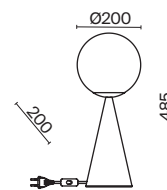

Glow

(1)

(2)

ЦВЕТ

АРТИКУЛ

(1) **FR5289TL-01B**

(2) **FR5289TL-01BS**

ЧЕРНЫЙ
1 × E14 60Вт

ЛАТУНЬ
1 × E14 60Вт