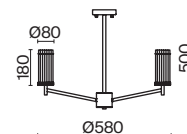

Manisa

(1)

(2)

(3)

ЦВЕТ

N

АРТИКУЛ

(1) FR5036PL-08N

(2) FR5036PL-05N

(3) FR5036WL-01N

НИКЕЛЬ
⚡ 8 × E14 60Вт
▼ 2427, 7065
7134, 7045

НИКЕЛЬ
⚡ 5 × E14 60Вт
▼ 2427, 7065
7134, 7045

НИКЕЛЬ
⚡ 1 × E14 60Вт
▼ 2427, 7065
7134, 7045