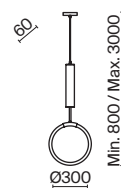

Pina

(1)

(2)

ЦВЕТ

АРТИКУЛ

(1) *FR5387PL-L14.5BS1 (2) *FR5387PL-L14.5BS (3) *FR5387PL-L14BS

ЛАТУНЬ
⚡ 14Вт - лм
t° 3000K
>80Ra 180°

ЛАТУНЬ
⚡ 14,5Вт - лм
t° 3000K
>80Ra 180°

ЛАТУНЬ
⚡ 14,5Вт - лм
t° 3000K
>80Ra 180°

* Полные характеристики смотрите на сайте