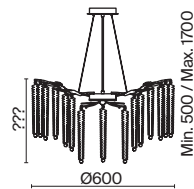

АРТИКУЛ

(5) **FR1010PL-10G**

(6) **FR1010PL-10G1**

(7) **FR1010PL-08G**

(8) **FR1010PL-06G**