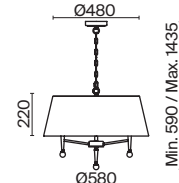

АРТИКУЛ

(15) **FR2190PL-12N**

(16) **FR2190PL-07N**

(17) **FR2190PL-05N**

(18) **FR2190PL-05N1**