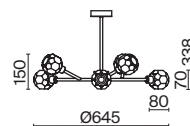

ЦВЕТ

АРТИКУЛ

(1) **FR5114PL-09BZ**

(2) **FR5114PL-06BZ**

(3) **FR5114WL-01BZ**