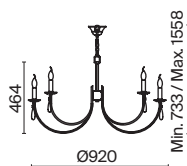

АРТИКУЛ

(1) **FR1006PL-12G**

(2) **FR1006PL-08G**

(3) **FR1006PL-06G**

(4) **FR1006TL-01G**