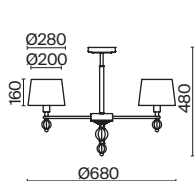

ЦВЕТ

АРТИКУЛ

(1) **FR5679PL-05N**

(2) **FR5679PL-03N**

(3) **FR5679WL-01N**

(4) **FR5679TL-01N**