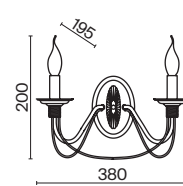

Velia

(1)

(2)

(3)

ЦВЕТ

BR

АРТИКУЛ

(1) FR2046-PL-08-BR

(2) FR2046-PL-06-BR

(3) FR2046-WL-02-BR

КОРИЧНЕВЫЙ

💡 8 × E14 60Вт

✓ 7018, 7026
7025, 7133

КОРИЧНЕВЫЙ

💡 6 × E14 60Вт

✓ 7018, 7026
7025, 7133

КОРИЧНЕВЫЙ

💡 2 × E14 60Вт

✓ 7018, 7026
7025, 7133