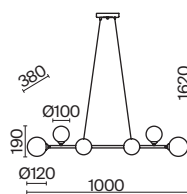

Globos

(1)

(2)

ЦВЕТ

B

АРТИКУЛ

(1) **FR5222PL-08B**

(2) **FR5222PL-08B1**

ЧЕРНЫЙ

💡 8 × G9 25Вт

▼ 7029, 7024

7139, 7053

ЧЕРНЫЙ

💡 8 × G9 25Вт

▼ 7029, 7024

7139, 7053