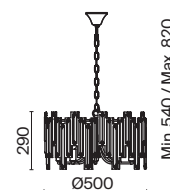

АРТИКУЛ

(1) **FR5085PL-05CH**