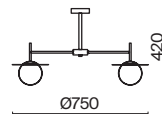

АРТИКУЛ

(1) **FR5202PL-08BS**

(2) **FR5202PL-05BS**

(3) **FR5202WL-01BS**