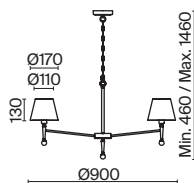

АРТИКУЛ

(8) **FR5190PL-12BS1**

(9) **FR5190PL-07BS1**

(10) **FR5190PL-05BS2**

(11) **FR5190PL-05BS3**