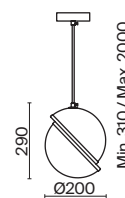

Element

(1)

(2)

ЦВЕТ

АРТИКУЛ

(1) **FR5181PL-01BS**

(2) **FR5181PL-01CH**

ЛАТУНЬ

ХРОМ

1 × E27 60Вт

1 × E27 60Вт

2429, 7155
7053, 7102

2429, 7155
7053, 7102