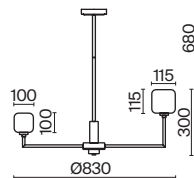

Tender

ЦВЕТ

АРТИКУЛ

(1) **FR5373CL-06BS**

(2) **FR5373CL-08BS**

(3) **FR5374PL-06BS**

(4) **FR5373WL-01BS**

ЛАТУНЬ

💡 6 × G9 MAX 40Вт

ЛАТУНЬ

💡 8 × G9 MAX 40Вт

ЛАТУНЬ

💡 6 × G9 MAX 40Вт

ЛАТУНЬ

💡 1 × G9 MAX 40Вт