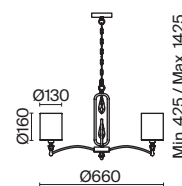

АРТИКУЛ

(8) **FR1007PL-12N**

(9) **FR1007PL-08N**

(10) **FR1007PL-07N**

(11) **FR1007PL-05N**