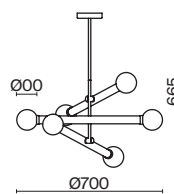

(1) **FR5381PL-06CH**

ХРОМ
⚡ 6 × G9 40Вт