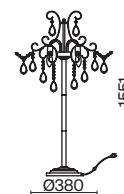

Chabrol

(5)

(6)

ЦВЕТ

АРТИКУЛ

(5) **FR2302FL-04WG**

БЕЛЫЙ С ЗОЛОТОМ

💡 4 × E14 40Вт

⚡ 2427, 7065

7134, 7045

(6) **FR2302-WL-02-WG**

БЕЛЫЙ С ЗОЛОТОМ

💡 2 × E14 40Вт

⚡ 2427, 7065

7134, 7045