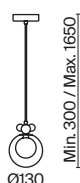

ЛАТУНЬ
 ⚡ 1 × E14 60Вт
 ▼ 2427, 7065
 7134, 7045

Pitch

(1)

(2)

(3)

(4)

ЦВЕТ

АРТИКУЛ