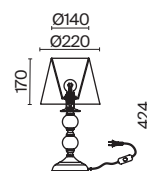

(5)

ЦВЕТ

АРТИКУЛ