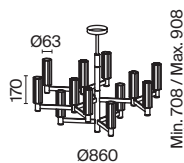

АРТИКУЛ

(7) **FR5167PL-12B**

(8) **FR5167PL-09B**

(9) **FR5167PL-06B**