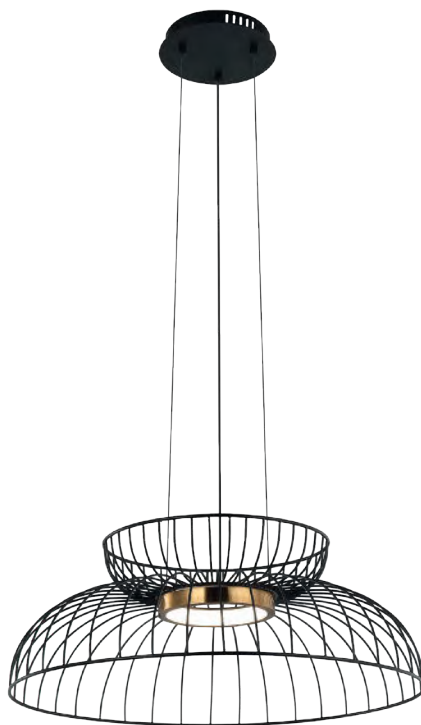

Citrus

(1)

ЦВЕТ

B

АРТИКУЛ

(1) *FR5398PL-L6B

ЧЕРНЫЙ
6Вт - лм
3000К
>80Ra 180°

* Полные характеристики
смотрите на сайте