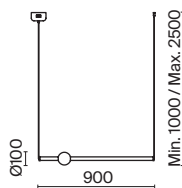

Pina

(1)

(2)

ЦВЕТ

АРТИКУЛ

(1) *FR5387PL-L14.5BS1 (2) *FR5387PL-L14.5BS (3) *FR5387PL-L14BS

ЛАТУНЬ
⚡ 14Вт - лм
t° 3000K
>80Ra 180°

ЛАТУНЬ
⚡ 14,5Вт - лм
t° 3000K
>80Ra 180°

ЛАТУНЬ
⚡ 14,5Вт - лм
t° 3000K
>80Ra 180°

* Полные характеристики смотрите на сайте