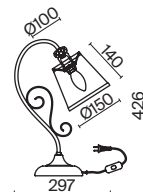

Driana

(4)

ЦВЕТ

АРТИКУЛ

(4) **FR2405-PL-03-BZ**

(5) **FR2405-TL-01-BZ**

(6) **FR2405-WL-01-BZ**

БРОНЗА АНТИК

💡 3 × E14 40Вт

✓ 2427, 7065
7134, 7045

БРОНЗА АНТИК

💡 1 × E14 40Вт

✓ 2427, 7065
7134, 7045

БРОНЗА АНТИК

💡 1 × E14 40Вт

✓ 2427, 7065
7134, 7045