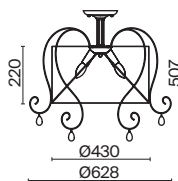

АРТИКУЛ

(1) **FR2020-CL-07-CH**

(2) **FR2020-CL-05-CH**

(3) **FR2020-CL-03-CH**

(4) **FR2020-WL-01-CH**