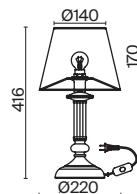

Ksenia

(1)

ЦВЕТ

АРТИКУЛ

(1) **FR2539CL-06G**

(2) **FR2539WL-01G**

(3) **FR2539TL-01G**

(4) **FR2539FL-01G**

МАТОВОЕ ЗОЛОТО

💡 6 × E14 40Вт

✓ 2427, 7065
7134, 7045

МАТОВОЕ ЗОЛОТО

💡 1 × E14 40Вт

✓ 2427, 7065
7134, 7045

МАТОВОЕ ЗОЛОТО

💡 1 × E14 40Вт

✓ 2427, 7065
7134, 7045

МАТОВОЕ ЗОЛОТО

💡 1 × E27 40Вт

✓ 2429, 7053
7155, 7076