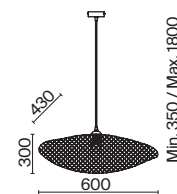

(2) **FR5243PL-01BR8**

КОРИЧНЕВЫЙ
1 × E27 60Вт