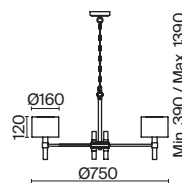

АРТИКУЛ

(1) **FR5186PL-08BS**

(2) **FR5186PL-06BS**

(3) **FR5186WL-01BS**