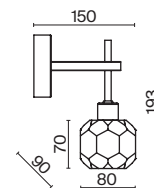

ЦВЕТ

АРТИКУЛ

(1) **FR5114PL-09BZ**

(2) **FR5114PL-06BZ**

(3) **FR5114WL-01BZ**