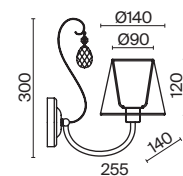

Vanda

ЦВЕТ

АРТИКУЛ

(1) **FR2030CL-07G**

(2) **FR2030CL-05G**

(3) **FR2030WL-02G**

МАТОВОЕ ЗОЛОТО

💡 7 × E14 40Вт

✓ 2427, 7065
7134, 7045

МАТОВОЕ ЗОЛОТО

💡 5 × E14 40Вт

✓ 2427, 7065
7134, 7045

МАТОВОЕ ЗОЛОТО

💡 1 × E14 40Вт

✓ 2427, 7065
7134, 7045