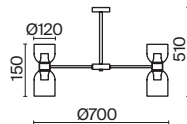

АРТИКУЛ

(1) **FR5203PL-16BS**

(2) **FR5203PL-10BS**

(3) **FR5203PL-01BS**

(4) **FR5203WL-02BS**