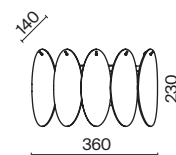

(2)

ЦВЕТ

АРТИКУЛ