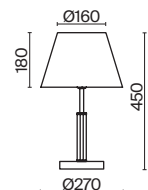

АРТИКУЛ

(1) FR5020PL-05CH

(2) FR5020WL-01CH

(3) FR5020TL-01CH