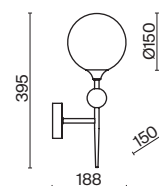

Maddison

(4)

ЦВЕТ

АРТИКУЛ

(1) **FR5115PL-08BZ**

(2) **FR5115PL-06BZ1**

(3) **FR5115PL-06BZ**

(4) **FR5115WL-01BZ**

ЗОЛОТАЯ БРОНЗА

💡 8 × G9 40Вт

✓ 7039, 7038
7037, 7124

ЗОЛОТАЯ БРОНЗА

💡 6 × G9 40Вт

✓ 7039, 7038
7037, 7124

ЗОЛОТАЯ БРОНЗА

💡 6 × G9 5Вт

✓ 7039, 7038
7037, 7124

ЗОЛОТАЯ БРОНЗА

💡 1 × G9 5Вт

✓ 7039, 7038
7037, 7124