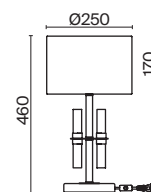

АРТИКУЛ

(4) **FR5186TL-01BS**

(5) **FR5186FL-01BS**