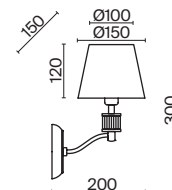

АРТИКУЛ

(1) FR5020PL-05CH

(2) FR5020WL-01CH

(3) FR5020TL-01CH