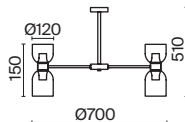

АРТИКУЛ

(9) **FR5203PL-16CH**

(10) **FR5203PL-10CH**

(11) **FR5203PL-01CH**

(12) **FR5203WL-02CH**