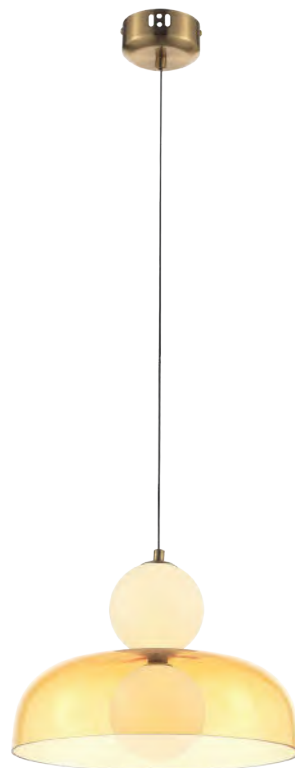

(2)

ЦВЕТ

АРТИКУЛ

(1) **FR5385PL-L17B**

(2) **FR5385PL-L17W**

ЛАТУНЬ
⚡ 17Вт 1200лм
t° 3000К
>80Ra 180°

ЛАТУНЬ
⚡ 17Вт 1200лм
t° 3000К
>80Ra 180°