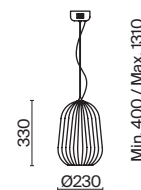

Артикул

(1) FR5384PL-L11R

(2) FR5384PL-L5BL

(3) FR5384PL-L13GN