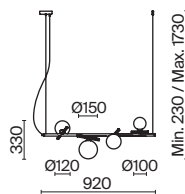

Blossom

(1)

(2)

(4)

ЦВЕТ

АРТИКУЛ

(1) **FR5259PL-06BS**

(2) **FR5259PL-04BS**

(3) **FR5259PL-02BS**

(4) **FR5259WL-01BS**

ЛАТУНЬ

💡 6 × G9 25Вт

ЛАТУНЬ

💡 4 × G9 25Вт

ЛАТУНЬ

💡 2 × G9 25Вт

ЛАТУНЬ

💡 1 × G9 25Вт