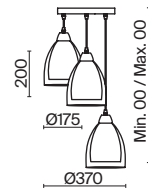

АРТИКУЛ

(1) **FR5375PL-03CH**

(2) **FR5375PL-03CH1**

(3) **FR5375PL-03CH2**