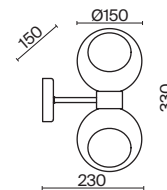

Bony

(1)

(2)

ЦВЕТ

АРТИКУЛ

(1) **FR5394CL-12BS**

(2) **FR5394WL-02BS**

ЛАТУНЬ
⚡ 12 × G9 25Вт

ЛАТУНЬ
⚡ 2 × E27 40Вт