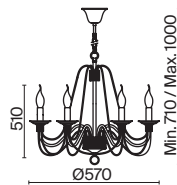

Velia

(6)

ЦВЕТ

АРТИКУЛ

(4) **FR2046-PL-08-WG**

(5) **FR2046-PL-06-WG**

(6) **FR2046-WL-02-WG**

БЕЛЫЙ С ЗОЛОТОМ

💡 8 × E14 60Вт

✓ 7018, 7026
7025, 7133

БЕЛЫЙ С ЗОЛОТОМ

💡 6 × E14 60Вт

✓ 7018, 7026
7025, 7133

БЕЛЫЙ С ЗОЛОТОМ

💡 2 × E14 60Вт

✓ 7018, 7026
7025, 7133