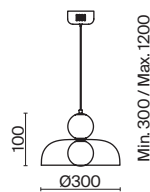

Frisky

(1)

(2)

ЦВЕТ

АРТИКУЛ

(1) **FR5385PL-L17B**

(2) **FR5385PL-L17W**

ЛАТУНЬ
⚡ 17Вт 1200лм
t° 3000К
>80Ra 180°

ЛАТУНЬ
⚡ 17Вт 1200лм
t° 3000К
>80Ra 180°