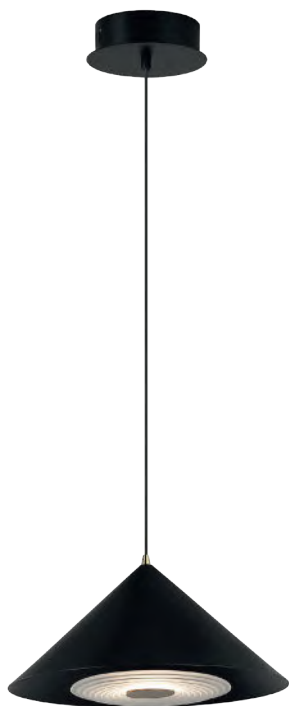

Ride

(1)

(2)

ЦВЕТ

АРТИКУЛ

(1) *FR5397PL-L3B

(2) *FR5397PL-L3W

ЧЕРНЫЙ

3Вт - лм

t° 3000К
 $>80Ra$ 180°

БЕЛЫЙ

3Вт - лм

t° 3000К
 $>80Ra$ 180°

* Полные характеристики
смотрите на сайте