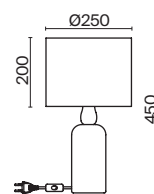

Forest

(1)

(2)

ЦВЕТ

W

АРТИКУЛ

(1) **FR5326TL-01W**

(2) **FR5326TL-01W1**

БЕЛЫЙ

💡 1 × E27 60Вт

▼ 2427, 7065
7134, 7045

БЕЛЫЙ

💡 1 × E27 60Вт

▼ 2427, 7065
7134, 7045