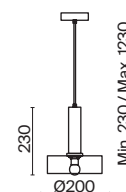

(2) **FR4008PL-01BBS**

ЧЕРНЫЙ И ЛАТУНЬ
1 × E27 40Вт
2429, 7155
7053, 7102