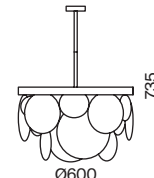

АРТИКУЛ

(4) **FR5104PL-08BS2**

(5) **FR5104PL-06BS2**

(6) **FR5104PL-08BS3**

(7) **FR5104PL-06BS3**