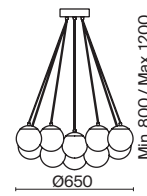

АРТИКУЛ

(2) **FR5231PL-06CH**

(3) **FR5231PL-07CH**

(4) **FR5231PL-13CH**

(5) **FR5231PL-19CH**

XPOM

💡 6 × E14 60Вт

XPOM

💡 7 × E27 60Вт

XPOM

💡 13 × E27 60Вт

XPOM

💡 19 × E27 60Вт