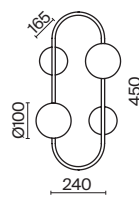

(2) **FR5233WL-02BS**

ЛАТУНЬ
⚡ 2 × G9 25Вт