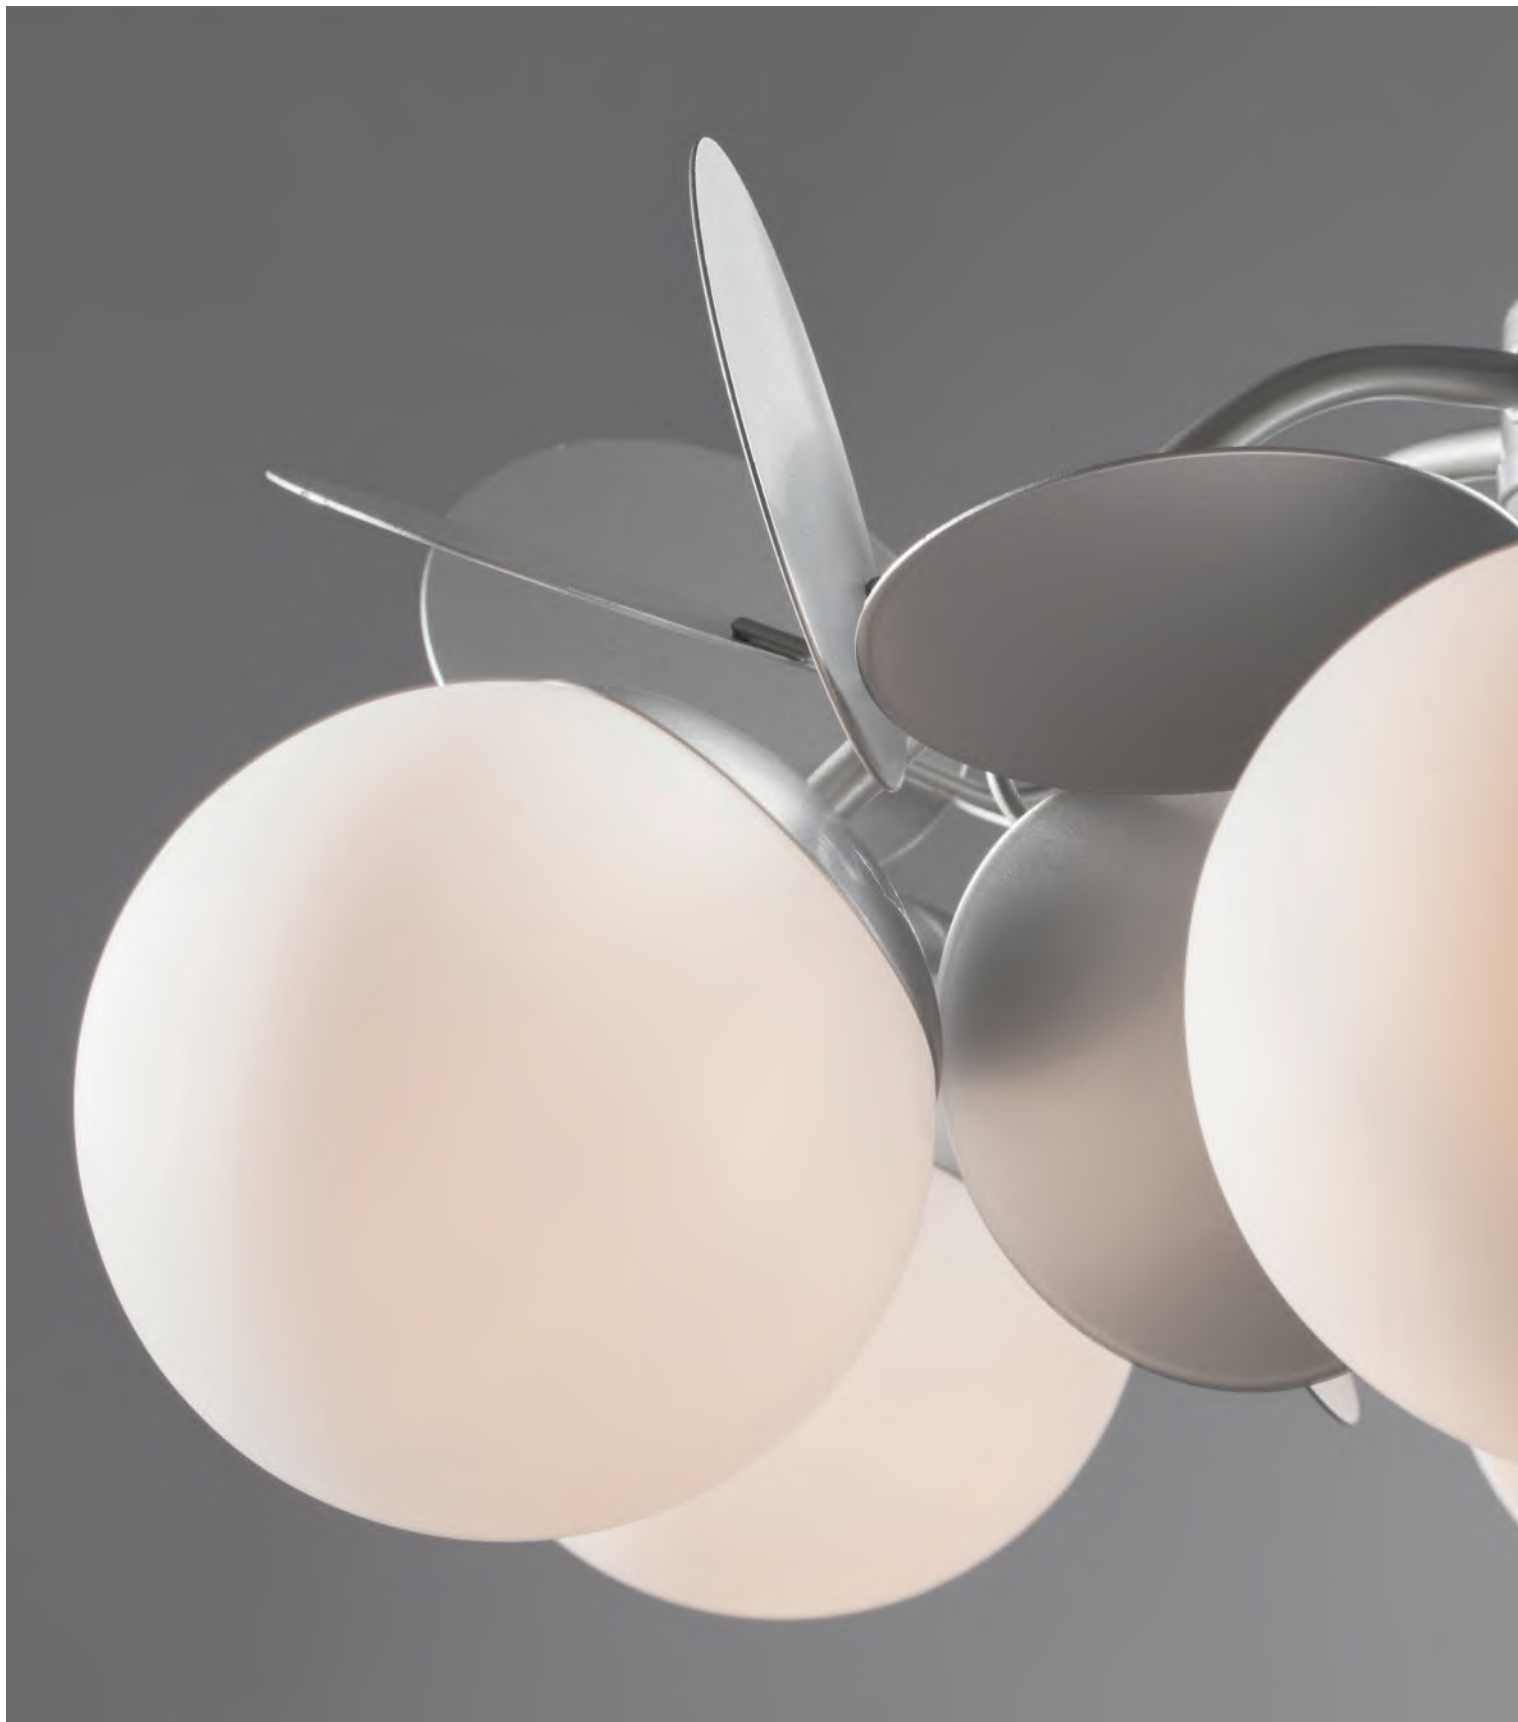

Металлическая арматура в двух оттенках на выбор: белый и серебро.
Плафоны-сферы из матового или прозрачного стекла. Футуристический дизайн,
динамичный образ. Источник света – лампа с цоколем E27.