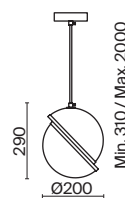

Element

(1)

(2)

ЦВЕТ

АРТИКУЛ

(1) **FR5181PL-01BS**

(2) **FR5181PL-01CH**

ЛАТУНЬ

ХРОМ

1 × E27 60Вт

1 × E27 60Вт

2429, 7155
7053, 7102

2429, 7155
7053, 7102