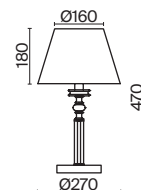

АРТИКУЛ

(1) **FR2016PL-08BZ**

(2) **FR2016PL-05BZ**

(3) **FR2016WL-01BZ**

(4) **FR2016TL-01BZ**