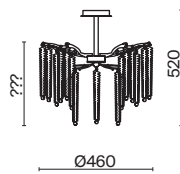

АРТИКУЛ

(1) **FR1010CL-08G**

(2) **FR1010CL-06G**

(3) **FR1010PL-01G**

(4) **FR1010TL-03G**