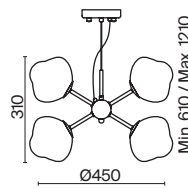

ЗОЛОТО
 ⚡ 2 × E14 40Вт
 ▼ 2427, 7065
 7134, 7045

Ejection

(1)

(2)

(3)

ЦВЕТ

(1) **FR5378PL-07SM**

ДЫМЧАТЫЙ
 7 × G9 40Вт