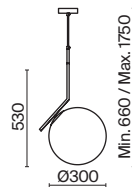

Sara

(1)

ЦВЕТ

АРТИКУЛ

(1) **FR5130PL-01BS**

(2) **FR5129PL-01BS**

ЛАТУНЬ
1 × E14 40Вт

ЛАТУНЬ
1 × E14 40Вт