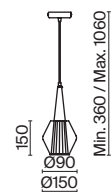

Copita

(1)

(2)

ЦВЕТ

АРТИКУЛ

(1) **FR5133PL-01GR**

(2) **FR5133PL-01W**

ЗОЛОТО

1 × E14 40Вт

2427, 7065
7134, 7045

ЗОЛОТО

1 × E14 40Вт

2427, 7065
7134, 7045