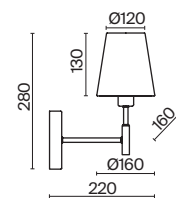

Soho

(1)

(2)

ЦВЕТ

АРТИКУЛ

(1) **FR2028PL-05N**

(2) **FR2028WL-01N**

НИКЕЛЬ

НИКЕЛЬ

💡 5 × E14 40Вт

💡 1 × E14 40Вт

⚡ 2427, 7065

⚡ 2427, 7065

7134, 7045

7134, 7045