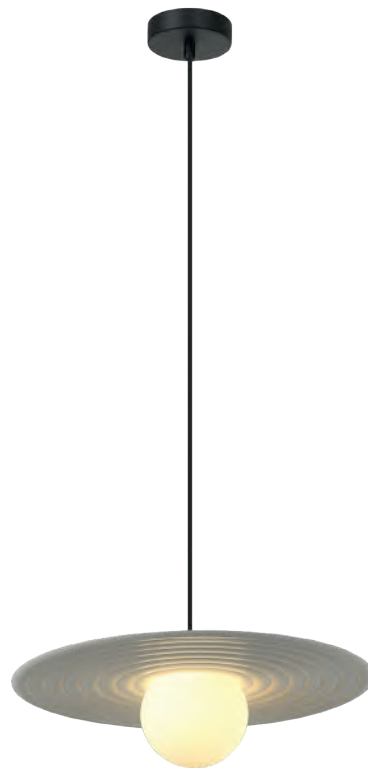

(2)

ЦВЕТ

АРТИКУЛ

(1) **FR5390PL-01B**

(2) **FR5390PL-01W**

ЧЕРНЫЙ
1 × G9 25Вт

БЕЛЫЙ
1 × G9 25Вт