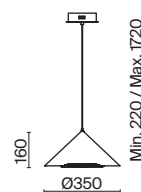

АРТИКУЛ

(1) *FR5397PL-L3B

(2) *FR5397PL-L3W