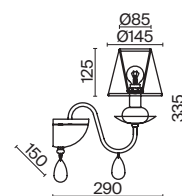

(1) **FR5756-PL-06-W**

(2) **FR5756-WL-01-W**

БЕЛЫЙ

💡 6 × E14 40Вт

▼ 2427, 7065
7134, 7045

БЕЛЫЙ

💡 1 × E14 40Вт

▼ 2427, 7065
7134, 7045