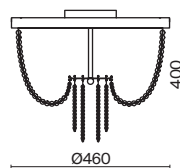

Ornament

(1)

(2)

ЦВЕТ

АРТИКУЛ

(1) **FR1008CL-06BS**

(2) **FR1008CL-04BS**

ЛАТУНЬ
⚡ 6 × E14 60Вт
▼ 2427, 7065
7134, 7045

ЛАТУНЬ
⚡ 4 × E14 60Вт
▼ 2427, 7065
7134, 7045