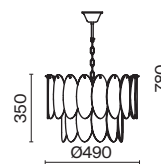

(2)

ЦВЕТ

АРТИКУЛ