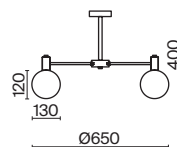

Globo

(1)

(2)

ЦВЕТ

BS

АРТИКУЛ

(1) **FR5175PL-06BS**

(2) **FR5175WL-01BS**

ЛАТУНЬ

ЛАТУНЬ

💡 6 × E27 60Вт

💡 1 × E27 60Вт

⚡ 7029, 7024

⚡ 7029, 7024

7139, 7053

7139, 7053