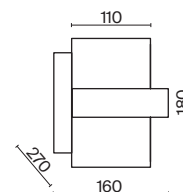

Bride

(4)

(5)

ЦВЕТ

АРТИКУЛ

(4) **FR5367CL-03BS**

(5) **FR5367WL-02BS**

ЛАТУНЬ
⚡ 3 × E14 MAX 40 Вт

ЛАТУНЬ
⚡ 2 × E14 MAX 40 Вт