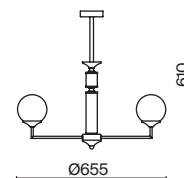

Bolas

(1)

(2)

(3)

ЦВЕТ

BS

АРТИКУЛ

(1) **FR5185PL-08BS**

(2) **FR5185PL-06BS**

(3) **FR5185WL-01BS**

ЛАТУНЬ
⚡ 8 × E27 60Вт
▼ 7029, 7024
7139, 7053

ЛАТУНЬ
⚡ 6 × E27 60Вт
▼ 7029, 7024
7139, 7053

ЛАТУНЬ
⚡ 1 × E27 60Вт
▼ 7029, 7024
7139, 7053